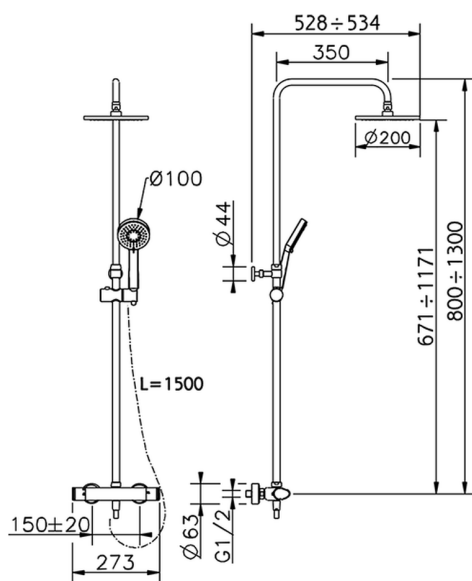

## Colonna doccia termostatica 2 funzioni COLONNE DOCCIA\_A3C82020

MODELLO **A3C82020**

Colonna doccia termostatica 2 funzioni, devia stop 2 uscite, colonna telescopica, supporto doccetta scorrevole, doccetta 3 getti Lodge D.100 mm in ABS, soffione tondo D.200 mm in Ottone, flessibile liscio SILVERFLEX 150 cm

FINITURE DISPONIBILI

**21** 21 Cromo

CARATTERISTICHE

Ricambio Cartuccia **22.04A.AR - ZZ97279004**

**Cartuccia Termostatica Argo 2 (filtro lungo)**

### DeviaStop

La tecnologia Devia Stop di Cisal consente con un semplice movimento rotativo di gestire la portata dell'acqua e di scegliere la modalità d'erogazione (soffione, doccetta a mano).