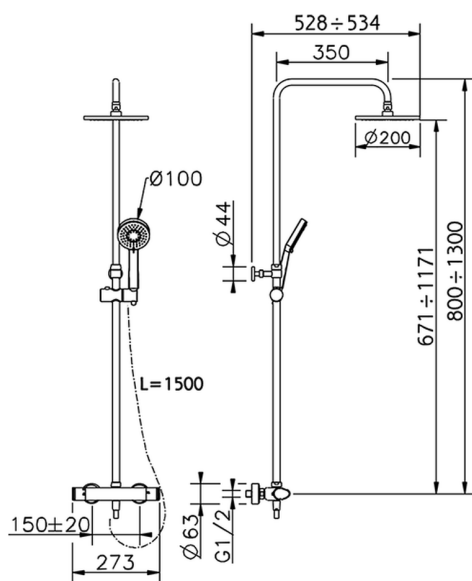

Colonna doccia termostatica 2 funzioni COLONNE DOCCIA_A3C82020

MODELLO **A3C82020**

Colonna doccia termostatica 2 funzioni, devia stop 2 uscite, colonna telescopica, supporto doccetta scorrevole, doccetta 3 getti Lodge D.100 mm in ABS, soffione tondo D.200 mm in Ottone, flessibile liscio SILVERFLEX 150 cm

FINITURE DISPONIBILI

21 21 Cromo

CARATTERISTICHE

Ricambio Cartuccia **22.04A.AR - ZZ97279004**

Cartuccia Termostatica Argo 2 (filtro lungo)

DeviaStop

La tecnologia Devia Stop di Cisal consente con un semplice movimento rotativo di gestire la portata dell'acqua e di scegliere la modalità d'erogazione (soffione, doccetta a mano).