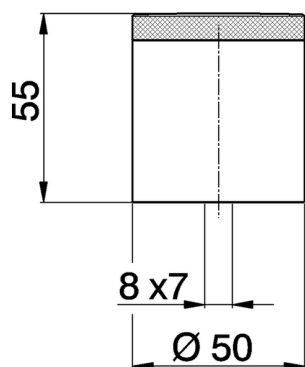

Leva monocomando 'LC' RICAMBI_ZZ944120

MODELLO **ZZ944120**

Leva monocomando 'LC'

FINITURE DISPONIBILI

CARATTERISTICHE

2026-06-24