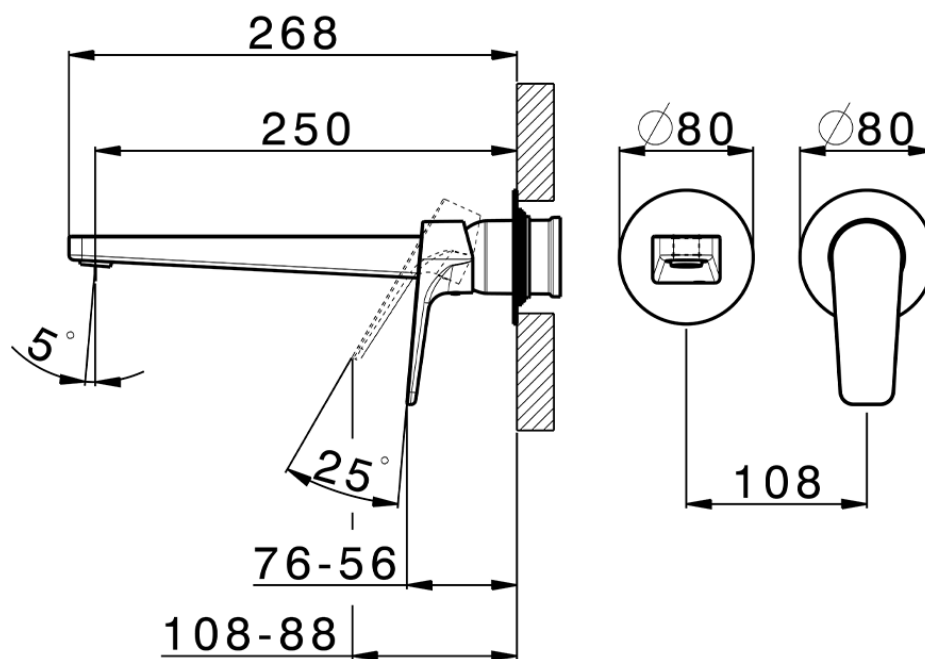

Parte esterna monocomando lavabo a parete ROCK&ROLL_RK005511

RK005511

<https://www.cisal.it/parte-esterna-monocomando-lavabo-a-parete-rockroll-rk005511>

2026-04-27