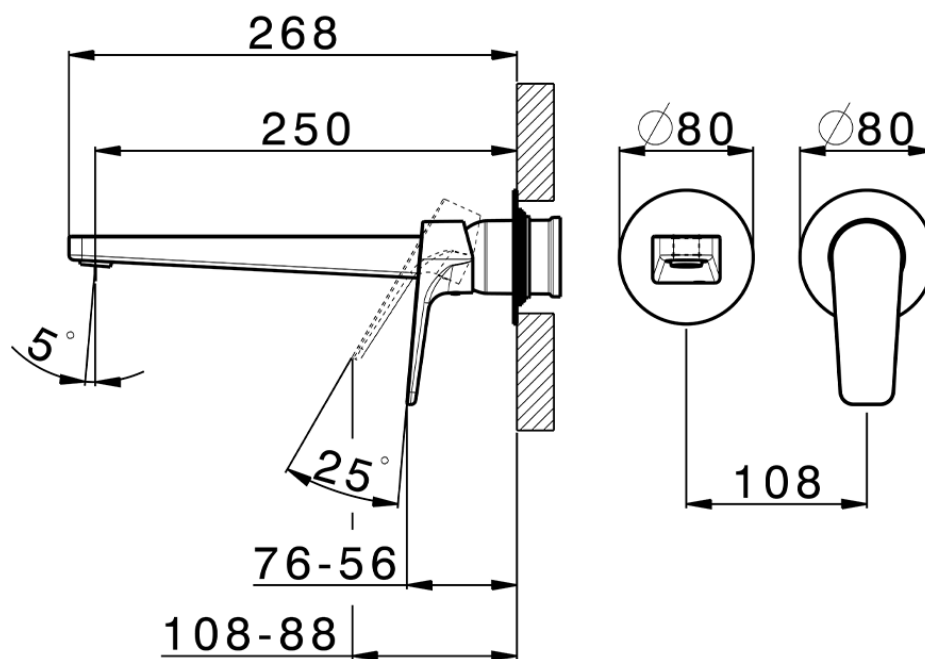

Parte esterna monocomando lavabo a parete ROCK&ROLL_RK005511

RK005511

<https://www.cisal.it/parte-esterna-monocomando-lavabo-a-parete-rockroll-rk005511>

2026-06-11