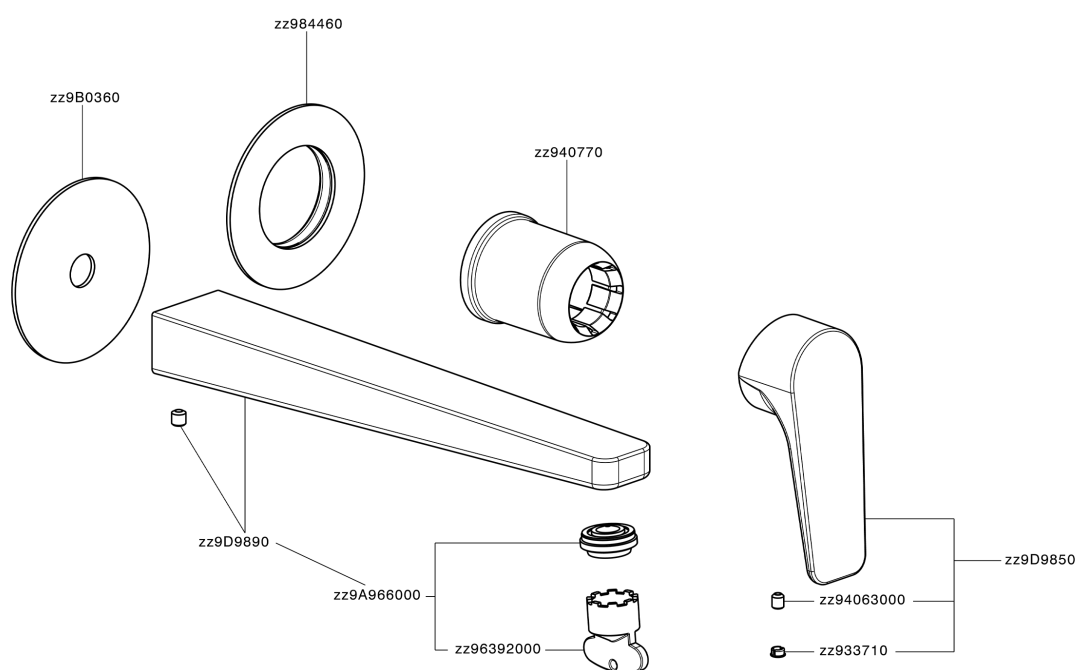

Parte esterna monocomando lavabo a parete ROCK&ROLL_RK005511

RK005511

<https://www.cisal.it/parte-esterna-monocomando-lavabo-a-parete-rockroll-rk005511>

2026-04-27