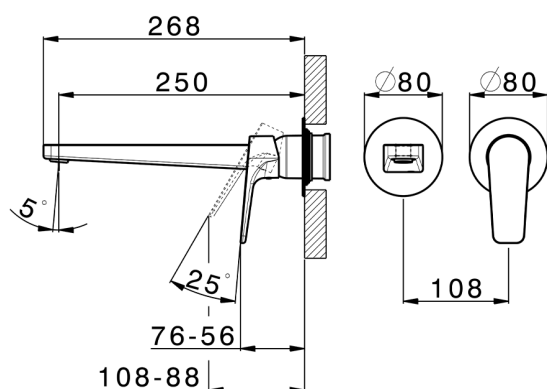

Parte esterna monocomando lavabo a parete ROCK&ROLL_RK005511

MODELLO **RK005511**

Parte esterna monocomando lavabo a parete, senza parte incasso, bocca L.250 mm, per art. Easy-Box ZA002450-ZA025510

FINITURE DISPONIBILI

-  **21** 21 Cromo
-  **2F** 2F Nichel Spazzolato
-  **40** 40 Nero Opaco

CARATTERISTICHE

Installazione **Incasso**
Parti Incasso necessarie **ZA002450**

Parte esterna monocomando lavabo a parete ROCK&ROLL_RK005511

RK005511

<https://www.cisal.it/parte-esterna-monocomando-lavabo-a-parete-rockroll-rk005511>

2026-06-11