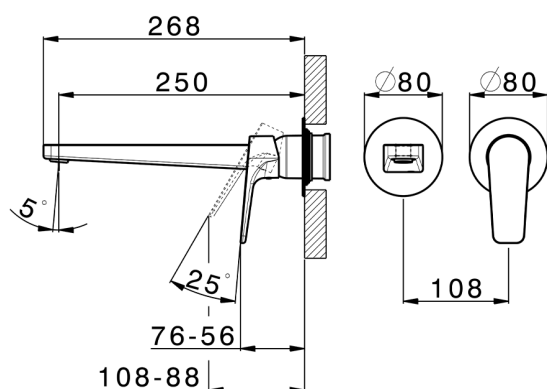

Parte esterna monocomando lavabo a parete ROCK&ROLL_RK005511

MODELLO **RK005511**

Parte esterna monocomando lavabo a parete, senza parte incasso, bocca L.250 mm, per art. Easy-Box ZA002450-ZA025510

FINITURE DISPONIBILI

- **21** 21 Cromo
- **2F** 2F Nichel Spazzolato
- **40** 40 Nero Opaco

CARATTERISTICHE

Installazione **Incasso**
Parti Incasso necessarie **ZA002450**