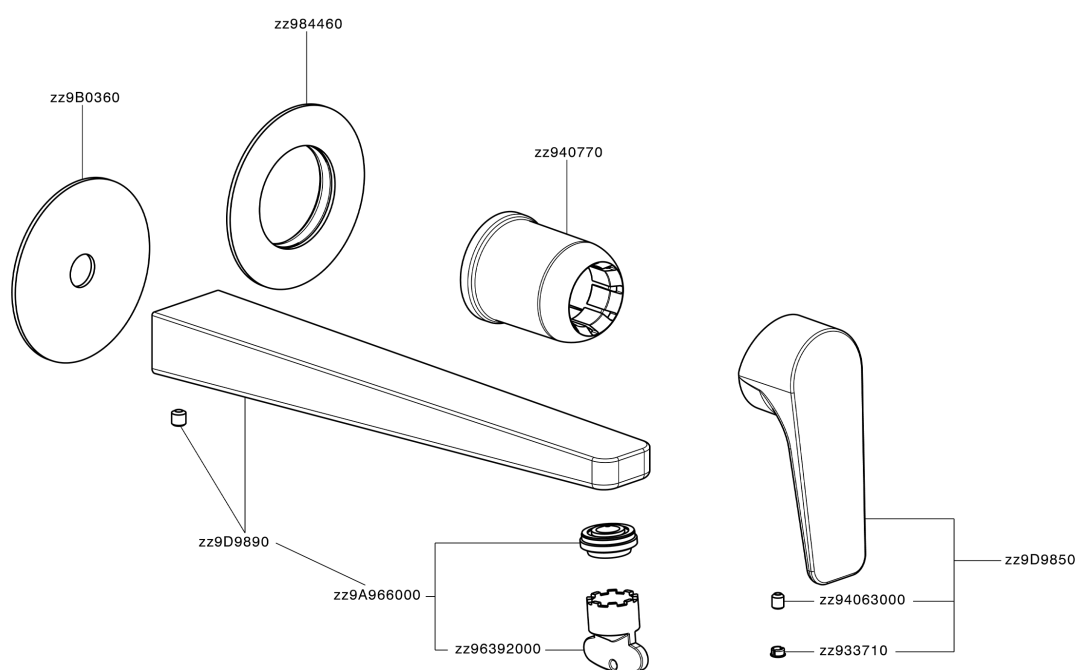

## Parte esterna monocomando lavabo a parete ROCK&ROLL\_RK005511

MODELLO **RK005511**

Parte esterna monocomando lavabo a parete, senza parte incasso, bocca L.250 mm, per art. Easy-Box ZA002450-ZA025510

### CARATTERISTICHE

Installazione **Incasso**  
Parti Incasso necessarie **ZA002450**

## Parte esterna monocomando lavabo a parete ROCK&ROLL\_RK005511

RK005511

<https://www.cisal.it/parte-esterna-monocomando-lavabo-a-parete-rockroll-rk005511>

2026-04-27