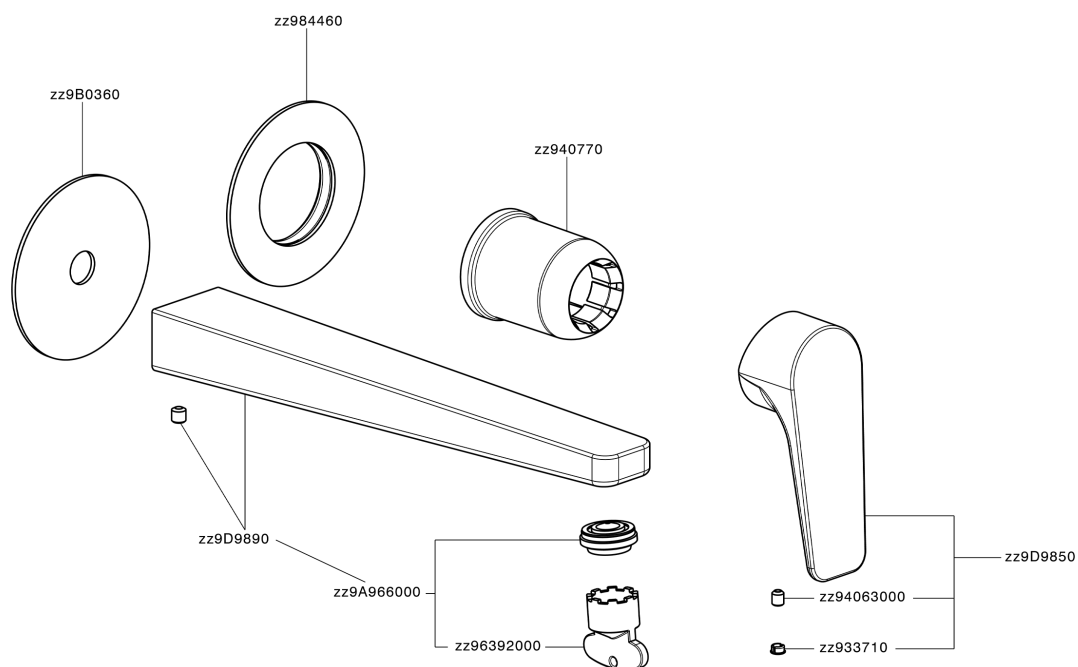

Parte esterna monocomando lavabo a parete ROCK&ROLL_RK005511

MODELLO **RK005511**

Parte esterna monocomando lavabo a parete, senza parte incasso, bocca L.250 mm, per art. Easy-Box ZA002450-ZA025510

FINITURE DISPONIBILI

-  **21** 21 Cromo
-  **2F** 2F Nichel Spazzolato
-  **40** 40 Nero Opaco

CARATTERISTICHE

Installazione **Incasso**
Parti Incasso necessarie **ZA002450**

Parte esterna monocomando lavabo a parete ROCK&ROLL_RK005511

RK005511

<https://www.cisal.it/parte-esterna-monocomando-lavabo-a-parete-rockroll-rk005511>

2026-06-11