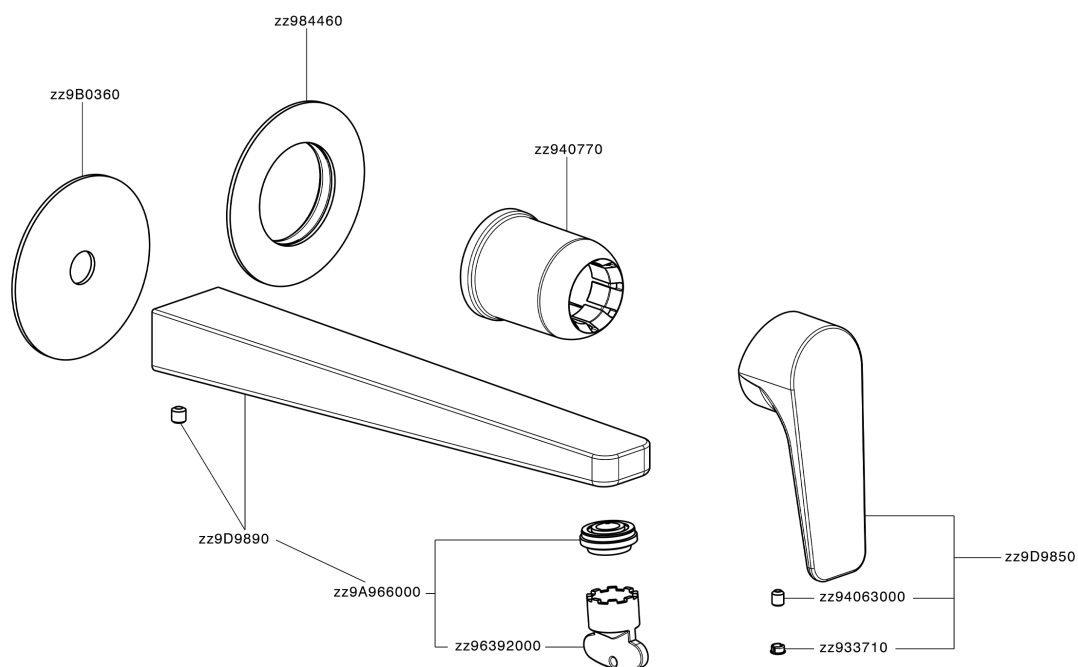

## Parte esterna monocomando lavabo a parete ROCK&ROLL\_RK005511

RK005511

<https://www.cisal.it/parte-esterna-monocomando-lavabo-a-parete-rockroll-rk005511>

2026-06-11