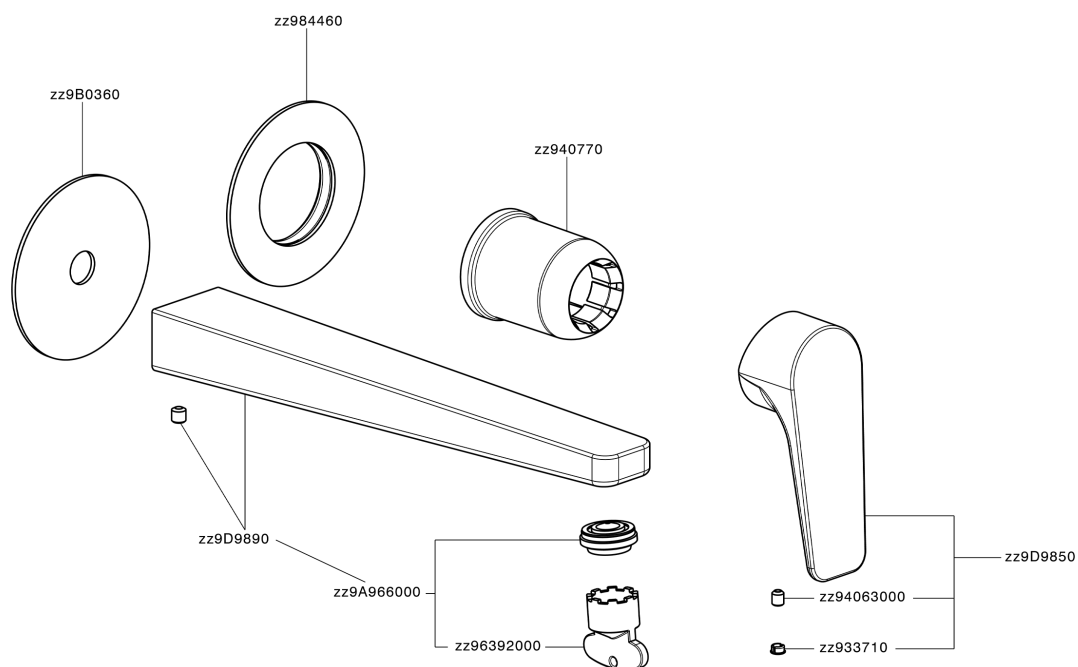

Parte esterna monocomando lavabo a parete ROCK&ROLL_RK005511

MODELLO **RK005511**

Parte esterna monocomando lavabo a parete, senza parte incasso, bocca L.250 mm, per art. Easy-Box ZA002450-ZA025510

FINITURE DISPONIBILI

-  **21** 21 Cromo
-  **2F** 2F Nichel Spazzolato
-  **40** 40 Nero Opaco

CARATTERISTICHE

Installazione **Incasso**
Parti Incasso necessarie **ZA002450**

Parte esterna monocomando lavabo a parete ROCK&ROLL_RK005511

RK005511

<https://www.cisal.it/parte-esterna-monocomando-lavabo-a-parete-rockroll-rk005511>

2026-04-27