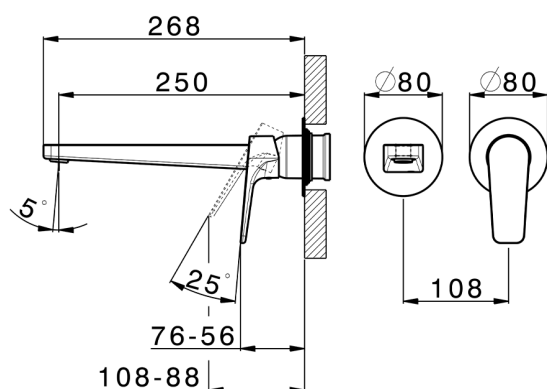

Parte esterna monocomando lavabo a parete ROCK&ROLL_RK005511

MODELLO **RK005511**

Parte esterna monocomando lavabo a parete, senza parte incasso, bocca L.250 mm, per art. Easy-Box ZA002450-ZA025510

FINITURE DISPONIBILI

-  **21** 21 Cromo
-  **2F** 2F Nichel Spazzolato
-  **40** 40 Nero Opaco

CARATTERISTICHE

Installazione **Incasso**
Parti Incasso necessarie **ZA002450**

Parte esterna monocomando lavabo a parete ROCK&ROLL_RK005511

RK005511

<https://www.cisal.it/parte-esterna-monocomando-lavabo-a-parete-rockroll-rk005511>

2026-04-27