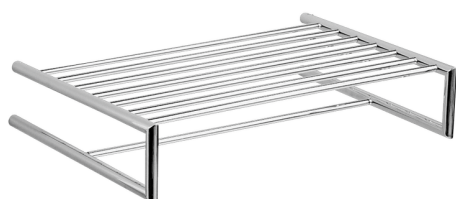

Griglia porta salviette ACCESSORI BAGNO_SY090300

MODELLO **SY090300**

Griglia porta salviette

FINITURE DISPONIBILI

-  **21** 21 Cromo
-  **2B** 2B Nichel Lucido
-  **2F** 2F Nichel Spazzolato
-  **2P** 2P Oro Rosa
-  **2Q** 2Q Black Titanium
-  **40** 40 Nero Opaco
-  **4Q** 4Q Bianco Opaco

CARATTERISTICHE

Griglia porta salviette ACCESSORI BAGNO_SY090300

SY090300

<https://www.cisal.it/griglia-porta-salviette-accessori-bagno-sy090300>

2026-04-19