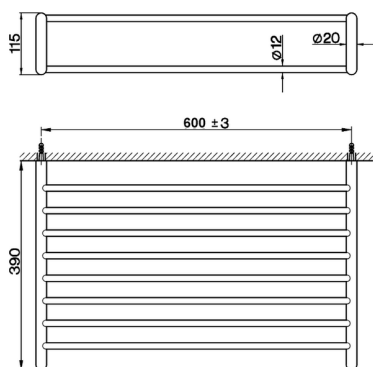

Griglia porta salviette ACCESSORI BAGNO_SY090300

MODELLO **SY090300**

Griglia porta salviette

FINITURE DISPONIBILI

-  **21** 21 Cromo
-  **2B** 2B Nichel Lucido
-  **2F** 2F Nichel Spazzolato
-  **2P** 2P Oro Rosa
-  **2Q** 2Q Black Titanium
-  **40** 40 Nero Opaco
-  **4Q** 4Q Bianco Opaco

CARATTERISTICHE

Griglia porta salviette ACCESSORI BAGNO_SY090300

SY090300

<https://www.cisal.it/griglia-porta-salviette-accessori-bagno-sy090300>

2026-04-19