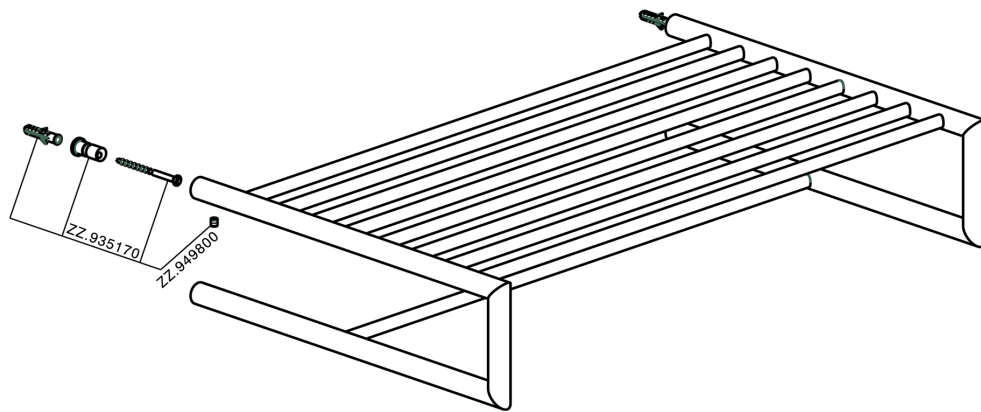

Griglia porta salviette ACCESSORI BAGNO_SY090300

MODELLO **SY090300**

Griglia porta salviette

FINITURE DISPONIBILI

-  **21** 21 Cromo
-  **2B** 2B Nichel Lucido
-  **2F** 2F Nichel Spazzolato
-  **2P** 2P Oro Rosa
-  **2Q** 2Q Black Titanium
-  **40** 40 Nero Opaco
-  **4Q** 4Q Bianco Opaco

CARATTERISTICHE

Griglia porta salviette ACCESSORI BAGNO_SY090300

SY090300

<https://www.cisal.it/griglia-porta-salviette-accessori-bagno-sy090300>

2026-04-19