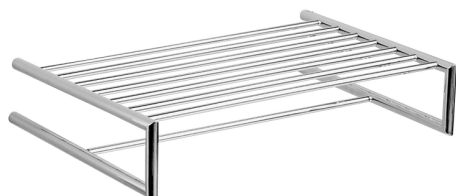

Griglia porta salviette ACCESSORI BAGNO_SY090300

MODELLO **SY090300**

Griglia porta salviette

FINITURE DISPONIBILI

-  **21** 21 Cromo
-  **2B** 2B Nichel Lucido
-  **2F** 2F Nichel Spazzolato
-  **2P** 2P Oro Rosa
-  **2Q** 2Q Black Titanium
-  **40** 40 Nero Opaco
-  **4Q** 4Q Bianco Opaco

CARATTERISTICHE

Griglia porta salviette ACCESSORI BAGNO_SY090300

SY090300

<https://www.cisal.it/griglia-porta-salviette-accessori-bagno-sy090300>

2026-05-28