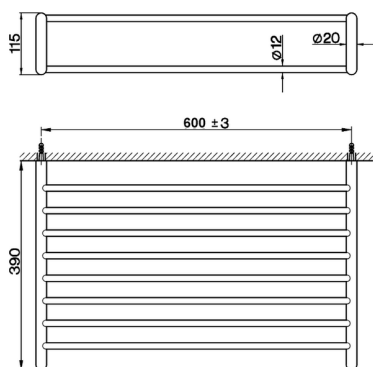

Griglia porta salviette ACCESSORI BAGNO_SY090300

MODELLO **SY090300**

Griglia porta salviette

FINITURE DISPONIBILI

-  **21** 21 Cromo
-  **2B** 2B Nichel Lucido
-  **2F** 2F Nichel Spazzolato
-  **2P** 2P Oro Rosa
-  **2Q** 2Q Black Titanium
-  **40** 40 Nero Opaco
-  **4Q** 4Q Bianco Opaco

CARATTERISTICHE

Griglia porta salviette ACCESSORI BAGNO_SY090300

SY090300

<https://www.cisal.it/griglia-porta-salviette-accessori-bagno-sy090300>

2026-05-28