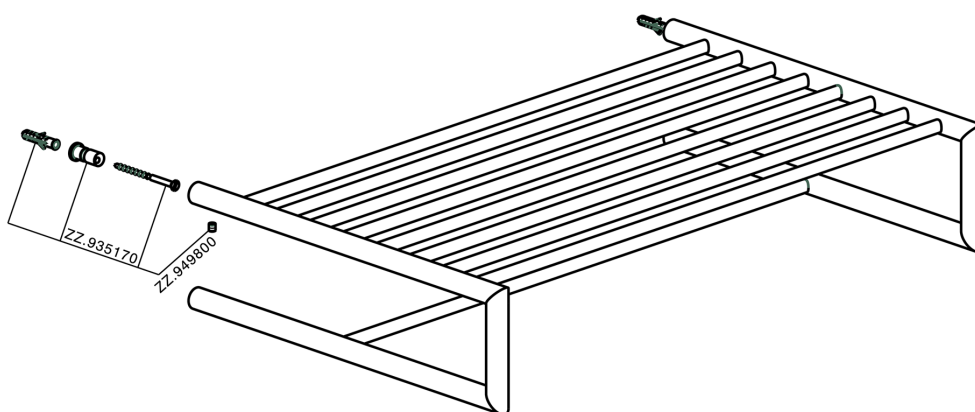

Griglia porta salviette ACCESSORI BAGNO_SY090300

MODELLO **SY090300**

Griglia porta salviette

FINITURE DISPONIBILI

-  **21** 21 Cromo
-  **2B** 2B Nichel Lucido
-  **2F** 2F Nichel Spazzolato
-  **2P** 2P Oro Rosa
-  **2Q** 2Q Black Titanium
-  **40** 40 Nero Opaco
-  **4Q** 4Q Bianco Opaco

CARATTERISTICHE

Griglia porta salviette ACCESSORI BAGNO_SY090300

SY090300

<https://www.cisal.it/griglia-porta-salviette-accessori-bagno-sy090300>

2026-05-28