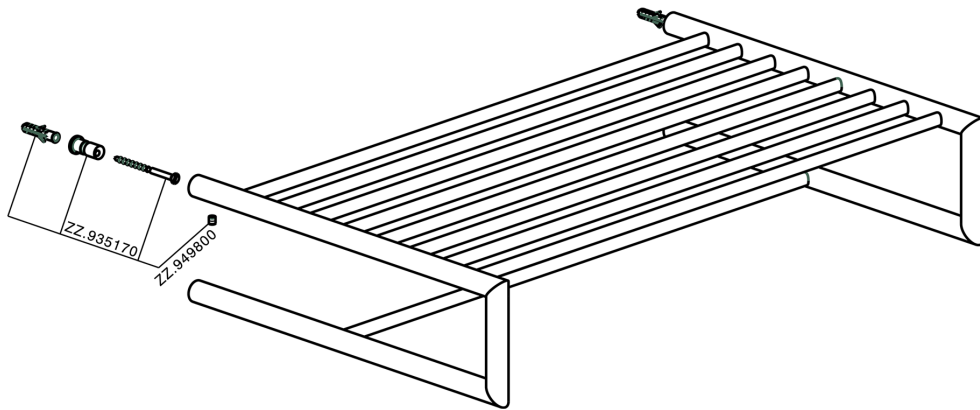

Griglia porta salviette ACCESSORI BAGNO_SY090300

MODELLO **SY090300**

Griglia porta salviette

FINITURE DISPONIBILI

-  **21** 21 Cromo
-  **2B** 2B Nichel Lucido
-  **2F** 2F Nichel Spazzolato
-  **2P** 2P Oro Rosa
-  **2Q** 2Q Black Titanium
-  **40** 40 Nero Opaco
-  **4Q** 4Q Bianco Opaco

CARATTERISTICHE

Griglia porta salviette ACCESSORI BAGNO_SY090300

SY090300

<https://www.cisal.it/griglia-porta-salviette-accessori-bagno-sy090300>

2026-05-28