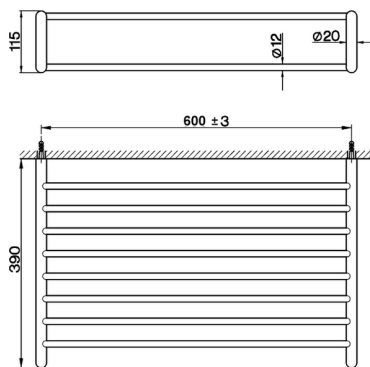

Griglia porta salviette ACCESSORI BAGNO_SY090300

MODELLO **SY090300**

Griglia porta salviette

FINITURE DISPONIBILI

-  **21** 21 Cromo
-  **2B** 2B Nichel Lucido
-  **2F** 2F Nichel Spazzolato
-  **2P** 2P Oro Rosa
-  **2Q** 2Q Black Titanium
-  **40** 40 Nero Opaco
-  **4Q** 4Q Bianco Opaco

CARATTERISTICHE

Griglia porta salviette ACCESSORI BAGNO_SY090300

SY090300

<https://www.cisal.it/griglia-porta-salviette-accessori-bagno-sy090300>

2026-04-13