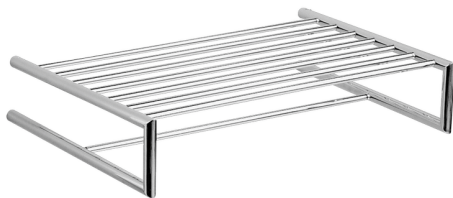

## Griglia porta salviette ACCESSORI BAGNO\_SY090300

MODELLO **SY090300**

Griglia porta salviette

FINITURE DISPONIBILI

-  **21** 21 Cromo
-  **2B** 2B Nichel Lucido
-  **2F** 2F Nichel Spazzolato
-  **2P** 2P Oro Rosa
-  **2Q** 2Q Black Titanium
-  **40** 40 Nero Opaco
-  **4Q** 4Q Bianco Opaco