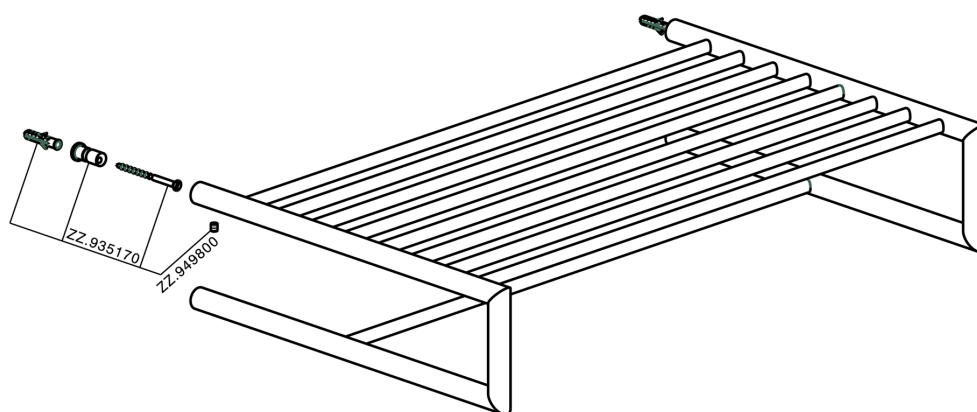

Griglia porta salviette ACCESSORI BAGNO_SY090300

MODELLO **SY090300**

Griglia porta salviette

FINITURE DISPONIBILI

-  **21** 21 Cromo
-  **2B** 2B Nichel Lucido
-  **2F** 2F Nichel Spazzolato
-  **2P** 2P Oro Rosa
-  **2Q** 2Q Black Titanium
-  **40** 40 Nero Opaco
-  **4Q** 4Q Bianco Opaco

CARATTERISTICHE

Griglia porta salviette ACCESSORI BAGNO_SY090300

SY090300

<https://www.cisal.it/griglia-porta-salviette-accessori-bagno-sy090300>

2026-04-13