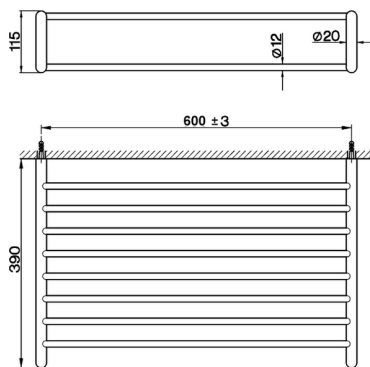

## Griglia porta salviette ACCESSORI BAGNO\_SY090300

MODELLO **SY090300**

Griglia porta salviette

FINITURE DISPONIBILI

-  **21** 21 Cromo
-  **2B** 2B Nichel Lucido
-  **2F** 2F Nichel Spazzolato
-  **2P** 2P Oro Rosa
-  **2Q** 2Q Black Titanium
-  **40** 40 Nero Opaco
-  **4Q** 4Q Bianco Opaco