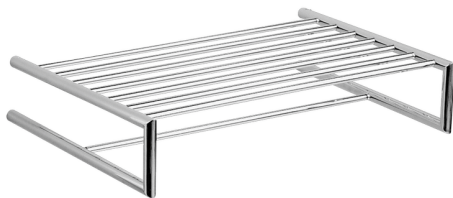

Griglia porta salviette ACCESSORI BAGNO_SY090300

MODELLO **SY090300**

Griglia porta salviette

FINITURE DISPONIBILI

-  **21** 21 Cromo
-  **2B** 2B Nichel Lucido
-  **2F** 2F Nichel Spazzolato
-  **2P** 2P Oro Rosa
-  **2Q** 2Q Black Titanium
-  **40** 40 Nero Opaco
-  **4Q** 4Q Bianco Opaco

CARATTERISTICHE

Griglia porta salviette ACCESSORI BAGNO_SY090300

SY090300

<https://www.cisal.it/griglia-porta-salviette-accessori-bagno-sy090300>

2026-04-13