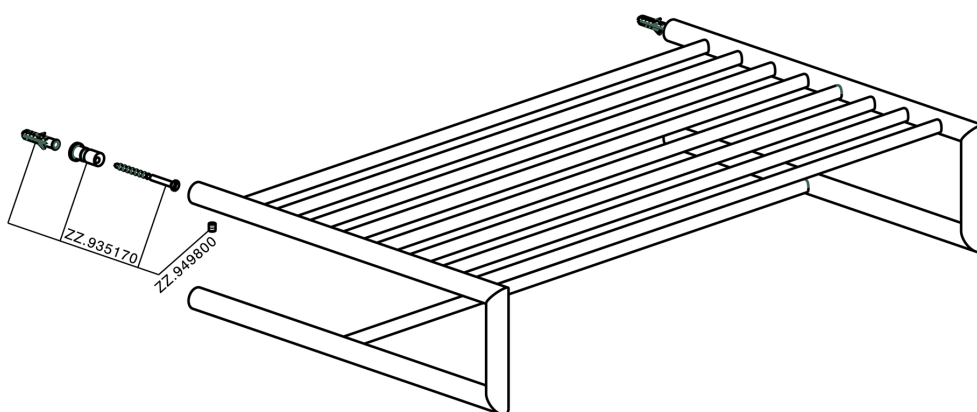

Griglia porta salviette ACCESSORI BAGNO_SY090300

SY090300

<https://www.cisal.it/griglia-porta-salviette-accessori-bagno-sy090300>

2026-06-10