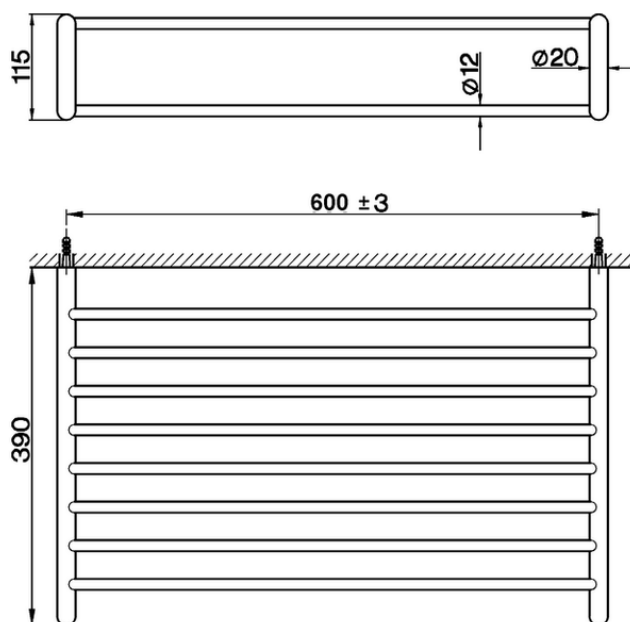

Griglia porta salviette ACCESSORI BAGNO_SY090300

SY090300

<https://www.cisal.it/griglia-porta-salviette-accessori-bagno-sy090300>

2026-05-28