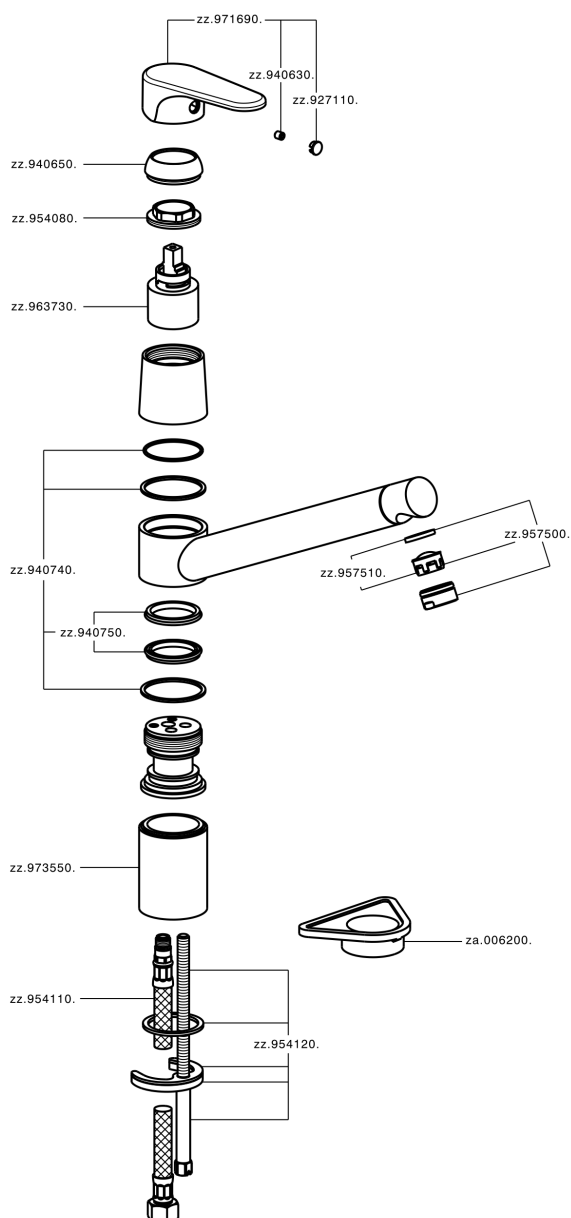

## Miscelatore monocomando lavello EnergySave KITCHEN\_A3002585

A3002585

<https://www.cisal.it/miscelatore-monocomando-lavello-energysave-kitchen-a3002585>

2026-03-13