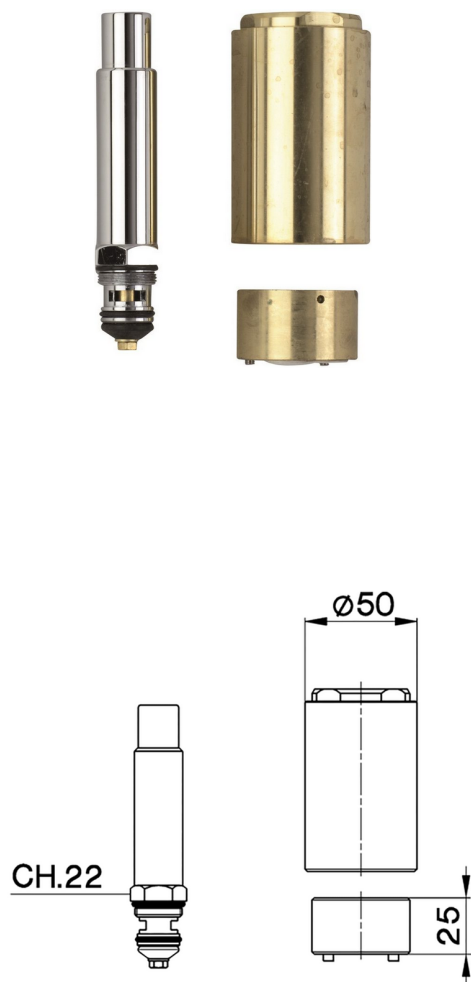

Prolunga +25 mm COMPLEMENTI_ZA008080

MODELLO **ZA008080**

Prolunga 25 mm, per monocomando vasca-doccia incasso art.210, serie AT,EO,EU,FU,ZE,AY,MA,MG

FINITURE DISPONIBILI

- **21** 21 Cromo
- **24** 24 Oro
- **26** 26 Vecchio Rame
- **27** 27 Vecchio Bronzo
- **2A** 2A Nichel Satinato Spazzolato

CARATTERISTICHE

2026-05-25