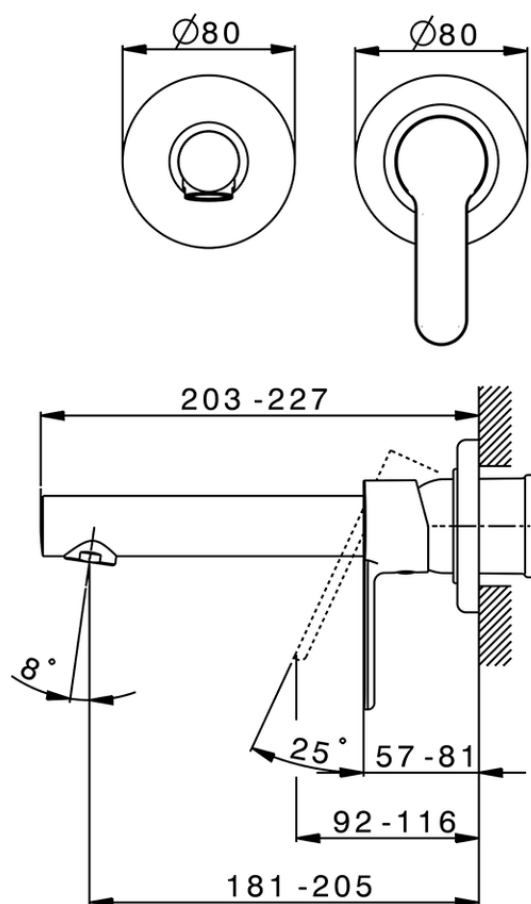

Parte esterna monocomando lavabo a parete TENDER_C2005511

C2005511

<https://www.cisal.it/parte-esterna-monocomando-lavabo-a-parete-tender-c2005511>

2026-04-05