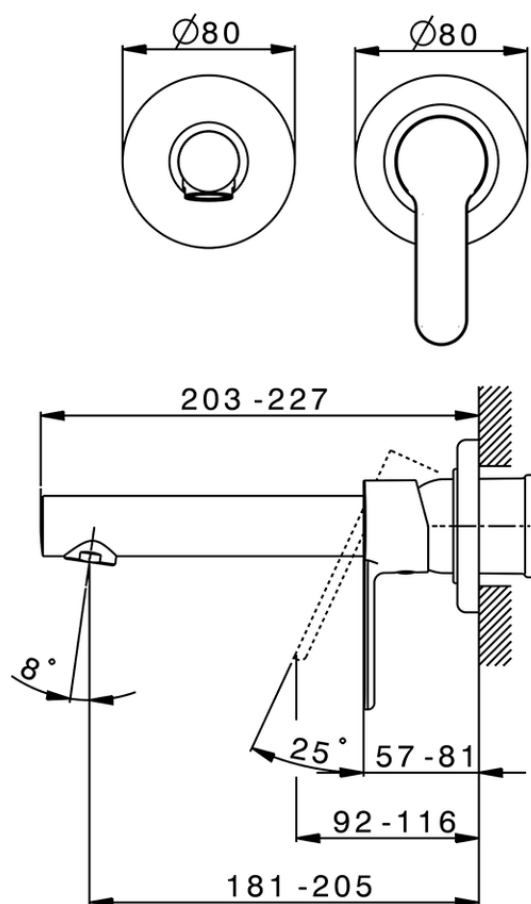

Parte esterna monocomando lavabo a parete TENDER_C2005511

C2005511

<https://www.cisal.it/parte-esterna-monocomando-lavabo-a-parete-tender-c2005511>

2026-06-26