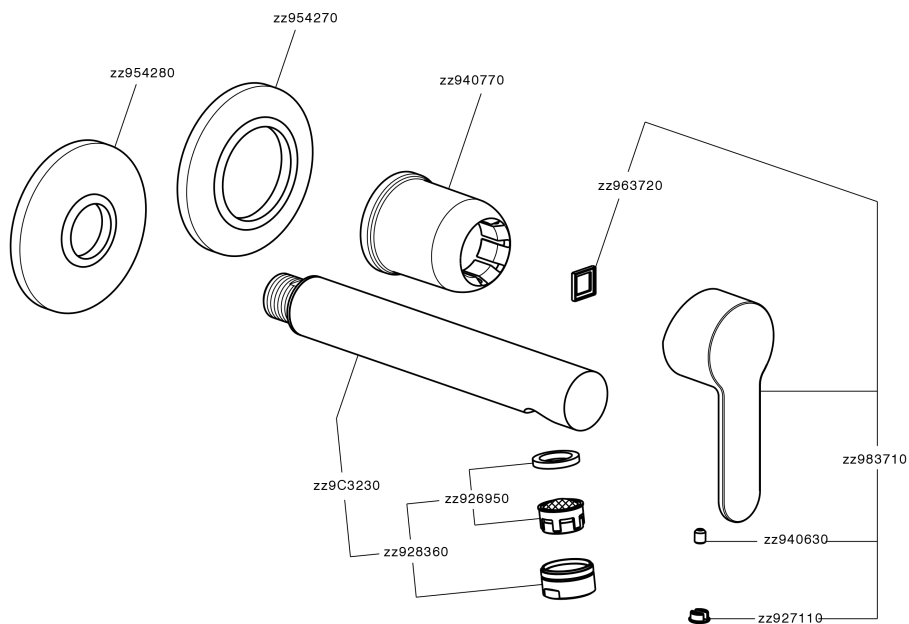

Parte esterna monocomando lavabo a parete TENDER_C2005511

C2005511

<https://www.cisal.it/parte-esterna-monocomando-lavabo-a-parete-tender-c2005511>

2026-06-27