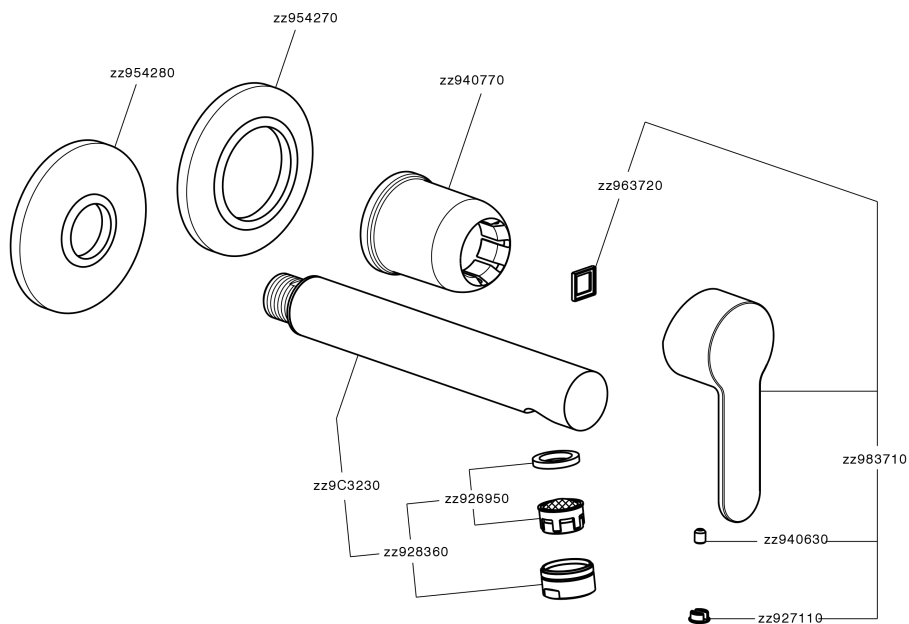

## Parte esterna monocomando lavabo a parete TENDER\_C2005511

C2005511

<https://www.cisal.it/parte-esterna-monocomando-lavabo-a-parete-tender-c2005511>

2026-04-05