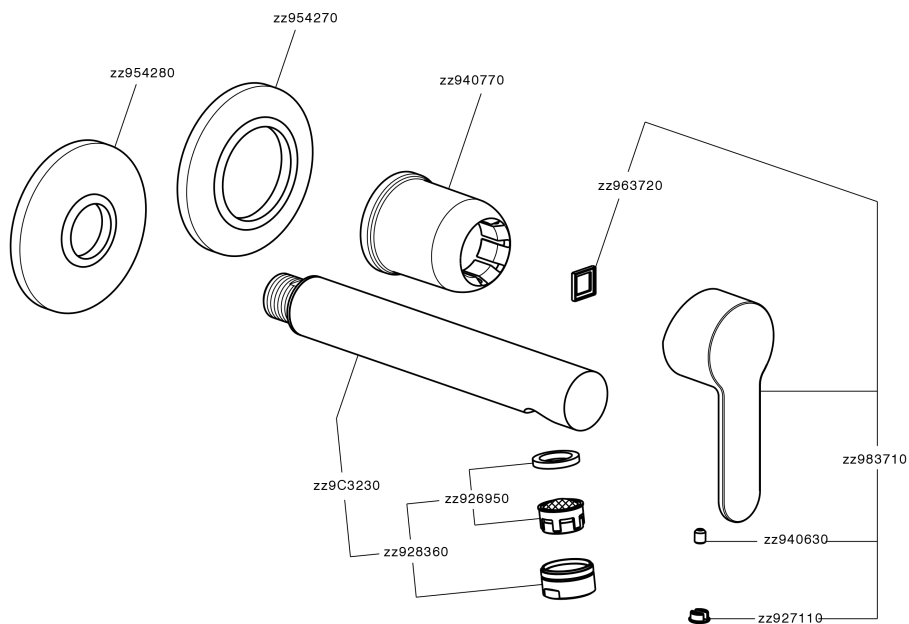

Parte esterna monocomando lavabo a parete TENDER_C2005511

C2005511

<https://www.cisal.it/parte-esterna-monocomando-lavabo-a-parete-tender-c2005511>

2026-06-26