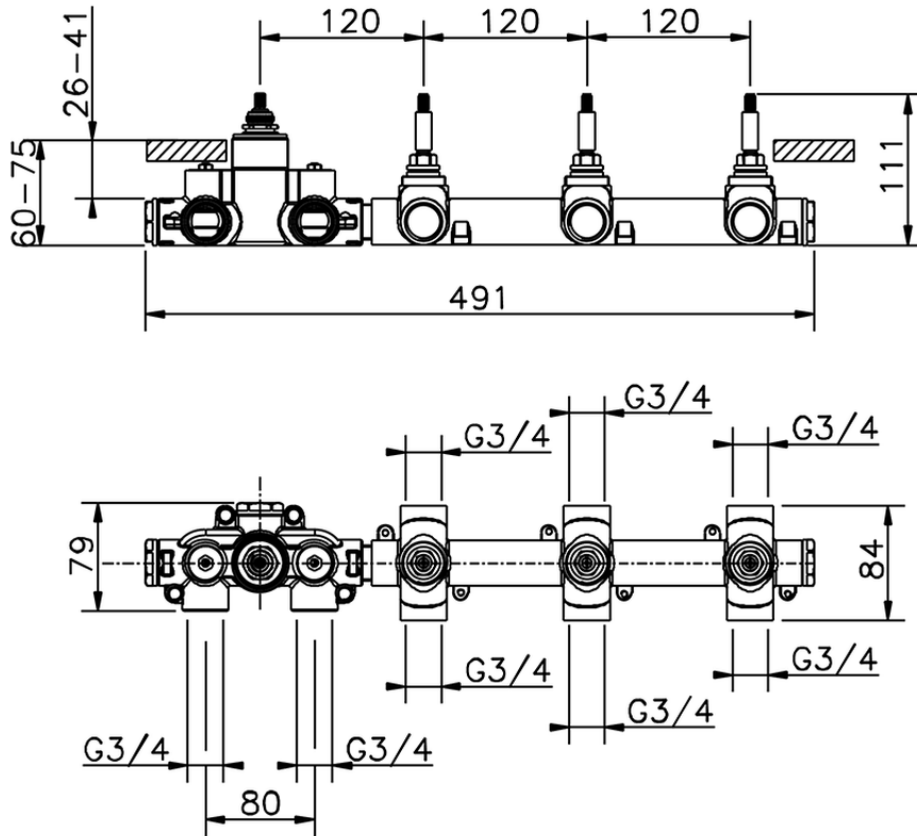

Parte esterna termo doccia incasso 3 funzioni VITA_VI01R300

VI01R300

<https://www.cisal.it/parte-esterna-termo-doccia-incasso-3-funzioni-vita-vi01r300>

ZA01R300

<https://www.cisal.it/parte-incasso-termostatico-3-funzioni-incasso-za01r300>