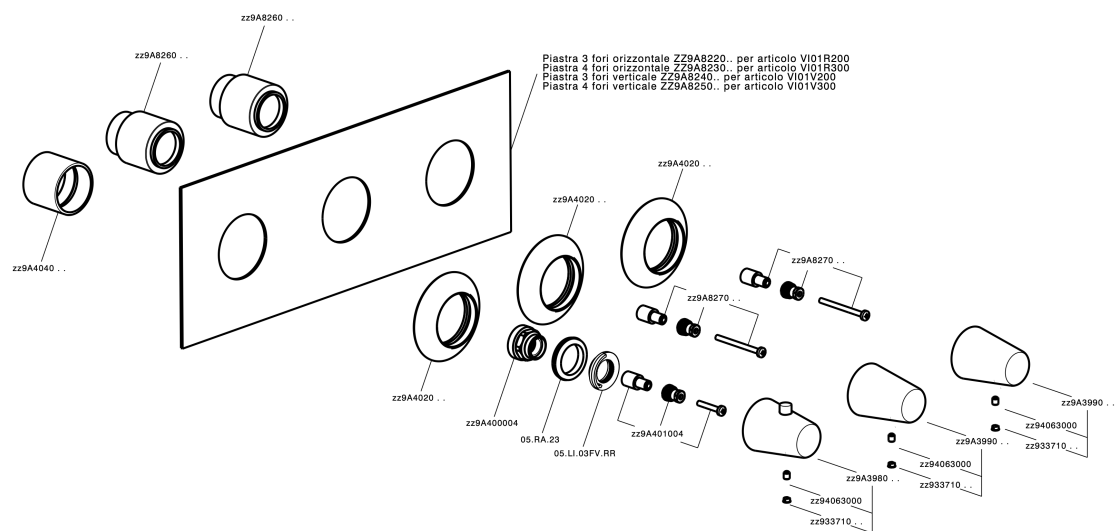

Parte esterna termo doccia incasso 3 funzioni VITA_VI01R300

VI01R300

<https://www.cisal.it/parte-esterna-termo-doccia-incasso-3-funzioni-vita-vi01r300>

Parte incasso termostatico 3 funzioni INCASSO_ZA01R300

ZA01R300

<https://www.cisal.it/parte-incasso-termostatico-3-funzioni-incasso-za01r300>

2025-04-18