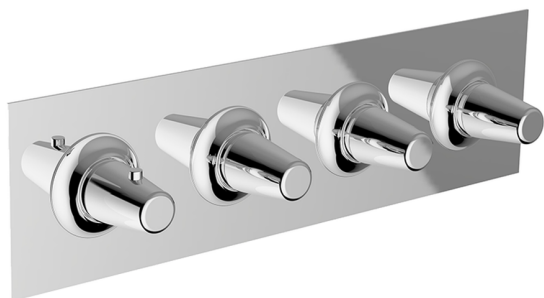

Parte esterna termo doccia incasso 3 funzioni VITA_VI01R300

MODELLO **VI01R300**

Parte esterna termo doccia incasso 3 funzioni, per art.ZA01R300

FINITURE DISPONIBILI

-  **21** 21 Cromo
-  **2Q** 2Q Black Titanium
-  **40** 40 Nero Opaco
-  **4Q** 4Q Bianco Opaco

CARATTERISTICHE

Installazione **Incasso**
Parti Incasso necessarie **ZA01R300**

Termostatico

Il Termostatico Cisal è il tuo personale gestore dell'acqua che ti aiuta a gestire e controllare acqua ed energia senza sprechi.

Parte esterna termo doccia incasso 3 funzioni VITA_VI01R300

VI01R300

<https://www.cisal.it/parte-esterna-termo-doccia-incasso-3-funzioni-vita-vi01r300>

Parte incasso termostatico 3 funzioni INCASSO_ZA01R300

MODELLO **ZA01R300**

Parte incasso termostatico 3 funzioni

FINITURE DISPONIBILI

04 04 Senza Finitura

CARATTERISTICHE

Ricambio Cartuccia **23.51A.HF**

Incasso **1**

Cartuccia Termostatica HF