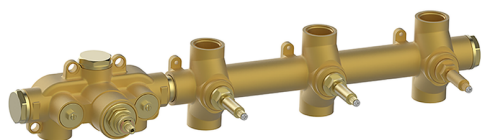

Parte esterna termo doccia incasso 3 funzioni VITA_VI01R300

MODELLO **VI01R300**

Parte esterna termo doccia incasso 3 funzioni, per art.ZA01R300

FINITURE DISPONIBILI

-  **21** 21 Cromo
-  **2Q** 2Q Black Titanium
-  **40** 40 Nero Opaco
-  **4Q** 4Q Bianco Opaco

CARATTERISTICHE

Installazione **Incasso**
Parti Incasso necessarie **ZA01R300**

Termostatico

Il Termostatico Cisal è il tuo personale gestore dell'acqua che ti aiuta a gestire e controllare acqua ed energia senza sprechi.

Parte esterna termo doccia incasso 3 funzioni VITA_VI01R300

VI01R300

<https://www.cisal.it/parte-esterna-termo-doccia-incasso-3-funzioni-vita-vi01r300>

Parte incasso termostatico 3 funzioni INCASSO_ZA01R300

MODELLO **ZA01R300**

Parte incasso termostatico 3 funzioni

FINITURE DISPONIBILI

04 04 Senza Finitura

CARATTERISTICHE

Ricambio Cartuccia **23.51A.HF**

Incasso **1**

Cartuccia Termostatica HF