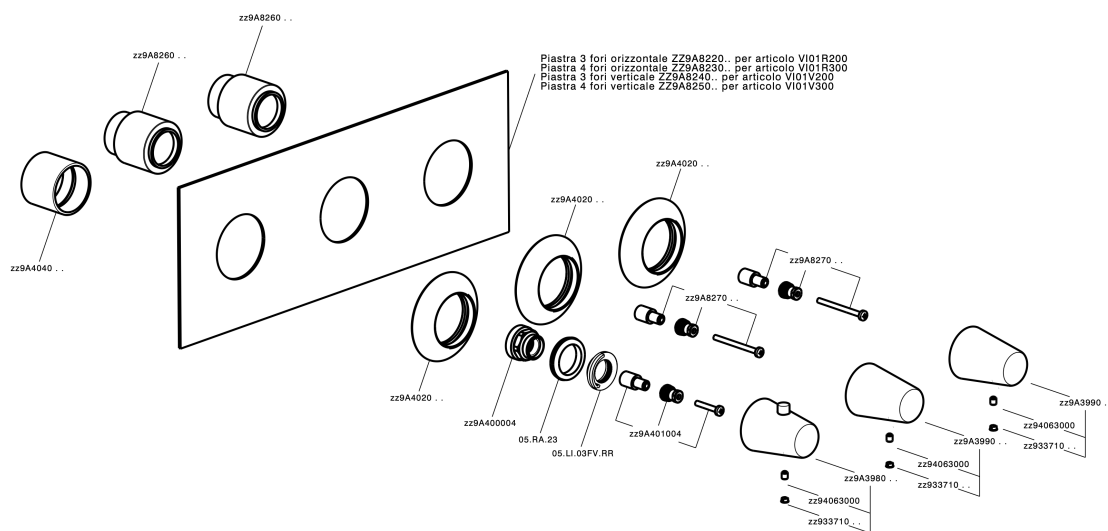

Parte esterna termo doccia incasso 3 funzioni VITA_VI01R300

MODELLO **VI01R300**

Parte esterna termo doccia incasso 3 funzioni, per art.ZA01R300

FINITURE DISPONIBILI

-  **21** 21 Cromo
-  **2Q** 2Q Black Titanium
-  **40** 40 Nero Opaco
-  **4Q** 4Q Bianco Opaco

CARATTERISTICHE

Installazione **Incasso**
Parti Incasso necessarie **ZA01R300**

Termostatico

Il Termostatico Cisal è il tuo personale gestore dell'acqua che ti aiuta a gestire e controllare acqua ed energia senza sprechi.

Parte esterna termo doccia incasso 3 funzioni VITA_VI01R300

VI01R300

<https://www.cisal.it/parte-esterna-termo-doccia-incasso-3-funzioni-vita-vi01r300>

Parte incasso termostatico 3 funzioni INCASSO_ZA01R300

MODELLO **ZA01R300**

Parte incasso termostatico 3 funzioni

FINITURE DISPONIBILI

04 04 Senza Finitura

CARATTERISTICHE

Ricambio Cartuccia **23.51A.HF**

Incasso **1**

Cartuccia Termostatica HF