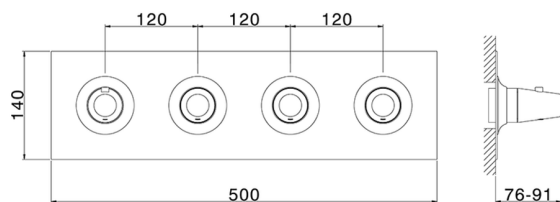

Parte esterna termo doccia incasso 3 funzioni VITA_VI01R300

MODELLO **VI01R300**

Parte esterna termo doccia incasso 3 funzioni, per art.ZA01R300

FINITURE DISPONIBILI

-  **21** 21 Cromo
-  **2Q** 2Q Black Titanium
-  **40** 40 Nero Opaco
-  **4Q** 4Q Bianco Opaco

Parte esterna termo doccia incasso 3 funzioni VITA_VI01R300

VI01R300

<https://www.cisal.it/parte-esterna-termo-doccia-incasso-3-funzioni-vita-vi01r300>

Parte incasso termostatico 3 funzioni INCASSO_ZA01R300

MODELLO **ZA01R300**

Parte incasso termostatico 3 funzioni

FINITURE DISPONIBILI

04 04 Senza Finitura

CARATTERISTICHE

Ricambio Cartuccia **23.51A.HF**

Incasso **1**

Cartuccia Termostatica HF