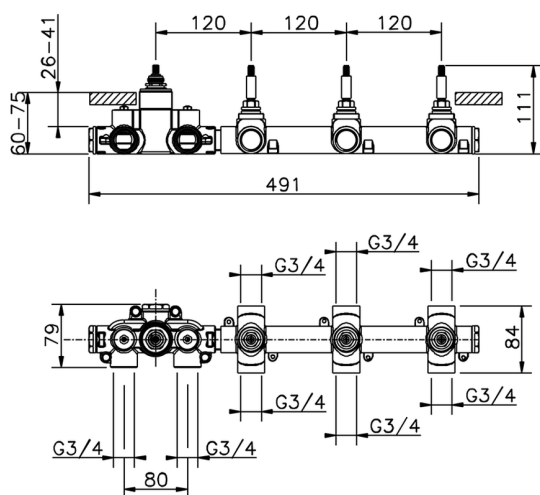

MODELLO **ZA01R300**

Parte incasso termostatico 3 funzioni

FINITURE DISPONIBILI

04 04 Senza Finitura

CARATTERISTICHE

Ricambio Cartuccia **23.51A.HF**

Incasso **1**

Cartuccia Termostatica HF