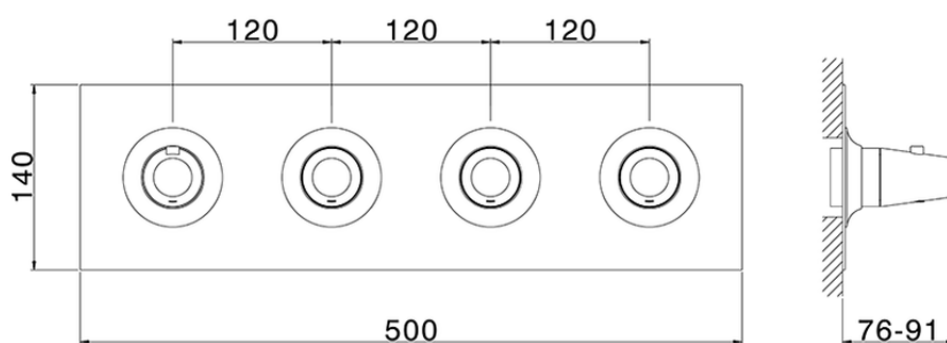

Parte esterna termo doccia incasso 3 funzioni VITA_VI01R300

VI01R300

<https://www.cisal.it/parte-esterna-termo-doccia-incasso-3-funzioni-vita-vi01r300>

ZA01R300

<https://www.cisal.it/parte-incasso-termostatico-3-funzioni-incasso-za01r300>