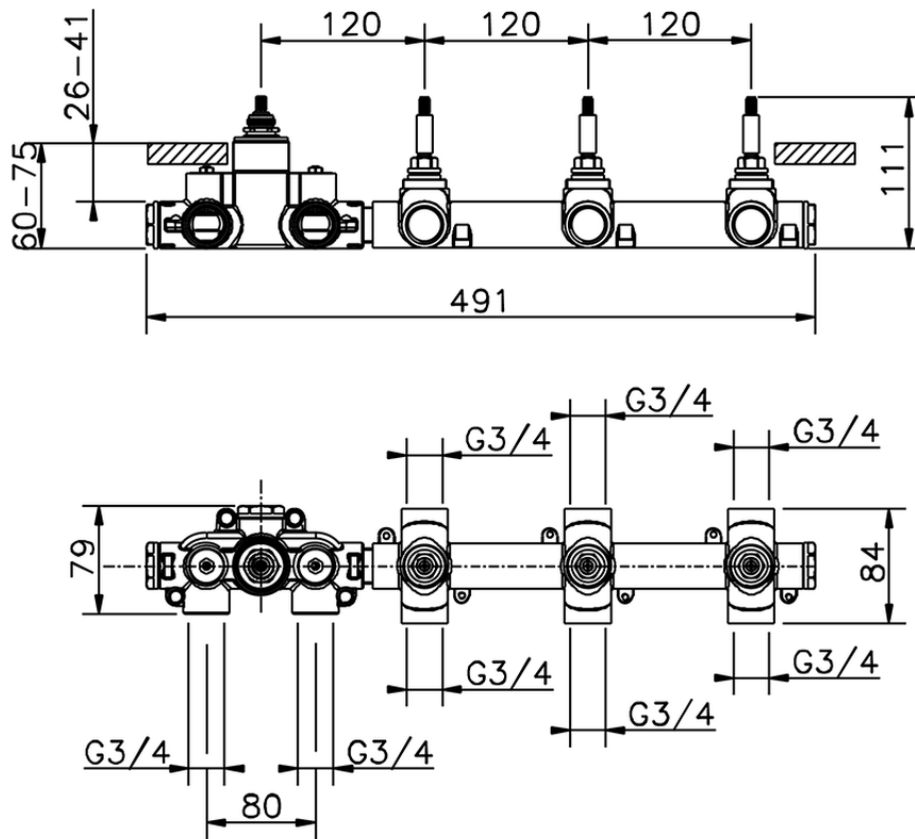

Parte esterna termo doccia incasso 3 funzioni VITA_VI01R300

VI01R300

<https://www.cisal.it/parte-esterna-termo-doccia-incasso-3-funzioni-vita-vi01r300>

ZA01R300

<https://www.cisal.it/parte-incasso-termostatico-3-funzioni-incasso-za01r300>