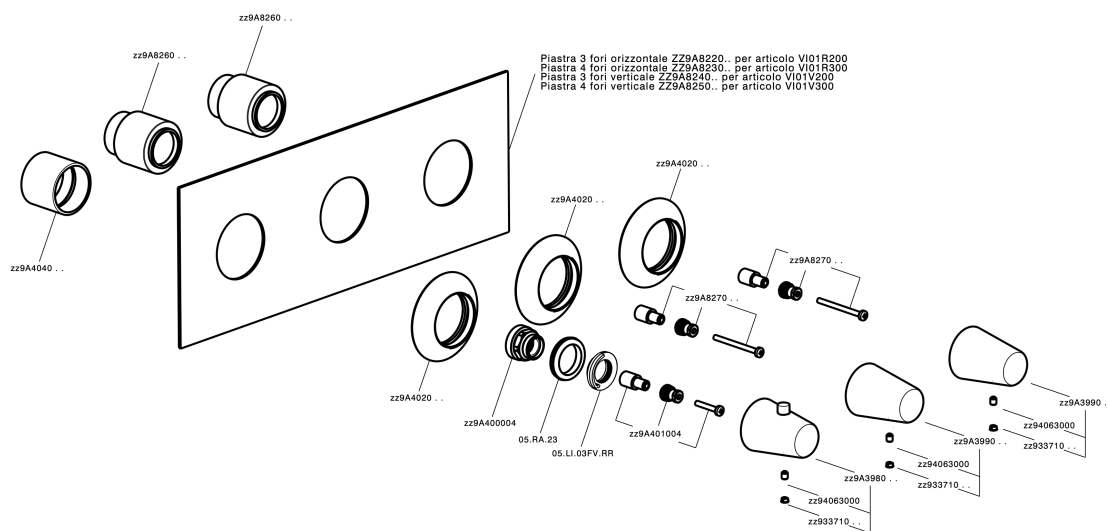

Parte esterna termo doccia incasso 3 funzioni VITA_VI01R300

VI01R300

<https://www.cisal.it/parte-esterna-termo-doccia-incasso-3-funzioni-vita-vi01r300>

Parte incasso termostatico 3 funzioni INCASSO_ZA01R300

ZA01R300

<https://www.cisal.it/parte-incasso-termostatico-3-funzioni-incasso-za01r300>

2025-03-20