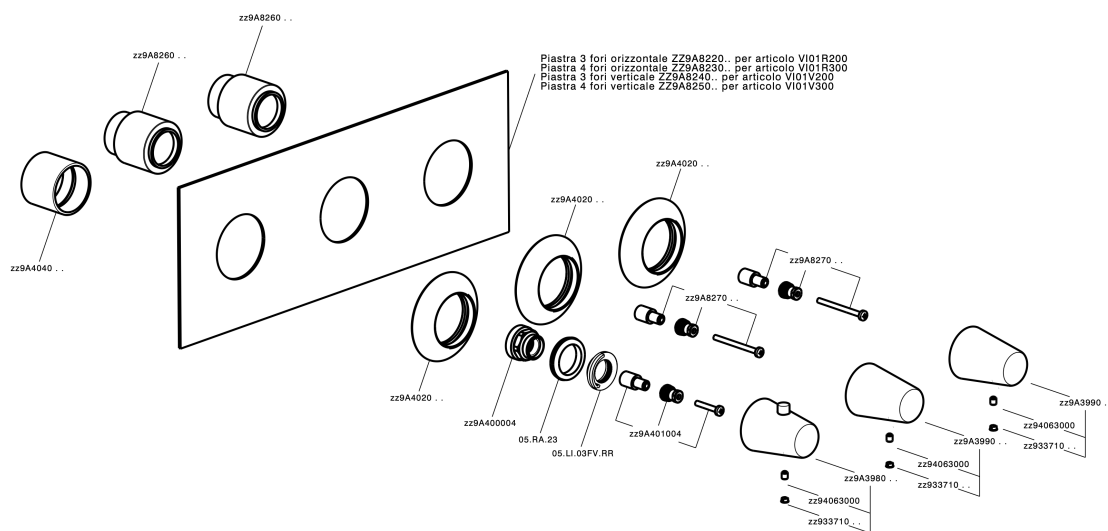

Parte esterna termo doccia incasso 3 funzioni VITA_VI01R300

MODELLO **VI01R300**

Parte esterna termo doccia incasso 3 funzioni, per art.ZA01R300

FINITURE DISPONIBILI

-  **21** 21 Cromo
-  **2Q** 2Q Black Titanium
-  **40** 40 Nero Opaco
-  **4Q** 4Q Bianco Opaco

CARATTERISTICHE

Installazione **Incasso**
 Parti Incasso necessarie **ZA01R300**

Termostatico

Il Termostatico Cisal è il tuo personale gestore dell'acqua che ti aiuta a gestire e controllare acqua ed energia senza sprechi.

Parte esterna termo doccia incasso 3 funzioni VITA_VI01R300

VI01R300

<https://www.cisal.it/parte-esterna-termo-doccia-incasso-3-funzioni-vita-vi01r300>

Parte incasso termostatico 3 funzioni INCASSO_ZA01R300

MODELLO **ZA01R300**

Parte incasso termostatico 3 funzioni

FINITURE DISPONIBILI

04 04 Senza Finitura

CARATTERISTICHE

Ricambio Cartuccia **23.51A.HF**

Incasso **1**

Cartuccia Termostatica HF