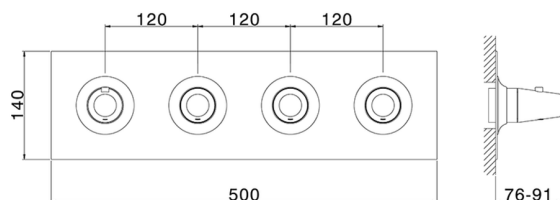

Parte esterna termo doccia incasso 3 funzioni VITA_VI01R300

MODELLO **VI01R300**

Parte esterna termo doccia incasso 3 funzioni, per art.ZA01R300

FINITURE DISPONIBILI

-  **21** 21 Cromo
-  **2Q** 2Q Black Titanium
-  **40** 40 Nero Opaco
-  **4Q** 4Q Bianco Opaco

Parte esterna termo doccia incasso 3 funzioni VITA_VI01R300

VI01R300

<https://www.cisal.it/parte-esterna-termo-doccia-incasso-3-funzioni-vita-vi01r300>

Parte incasso termostatico 3 funzioni INCASSO_ZA01R300