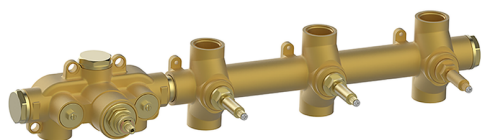

Parte esterna termo doccia incasso 3 funzioni VITA_VI01R300

MODELLO **VI01R300**

Parte esterna termo doccia incasso 3 funzioni, per art.ZA01R300

FINITURE DISPONIBILI

-  **21** 21 Cromo
-  **2Q** 2Q Black Titanium
-  **40** 40 Nero Opaco
-  **4Q** 4Q Bianco Opaco

CARATTERISTICHE

Installazione **Incasso**
 Parti Incasso necessarie **ZA01R300**

Termostatico

Il Termostatico Cisal è il tuo personale gestore dell'acqua che ti aiuta a gestire e controllare acqua ed energia senza sprechi.

Parte esterna termo doccia incasso 3 funzioni VITA_VI01R300

VI01R300

<https://www.cisal.it/parte-esterna-termo-doccia-incasso-3-funzioni-vita-vi01r300>

Parte incasso termostatico 3 funzioni INCASSO_ZA01R300

MODELLO **ZA01R300**

Parte incasso termostatico 3 funzioni

FINITURE DISPONIBILI

04 04 Senza Finitura

CARATTERISTICHE

Ricambio Cartuccia **23.51A.HF**

Incasso **1**

Cartuccia Termostatica HF