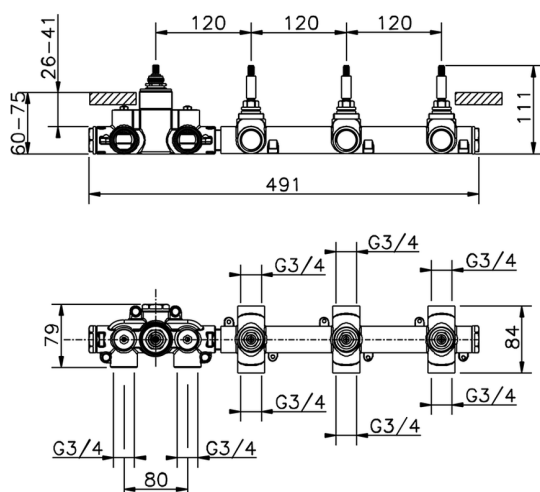

MODELLO **ZA01R300**

Parte incasso termostatico 3 funzioni

FINITURE DISPONIBILI

04 04 Senza Finitura

CARATTERISTICHE

Ricambio Cartuccia **23.51A.HF**

Incasso **1**

Cartuccia Termostatica HF