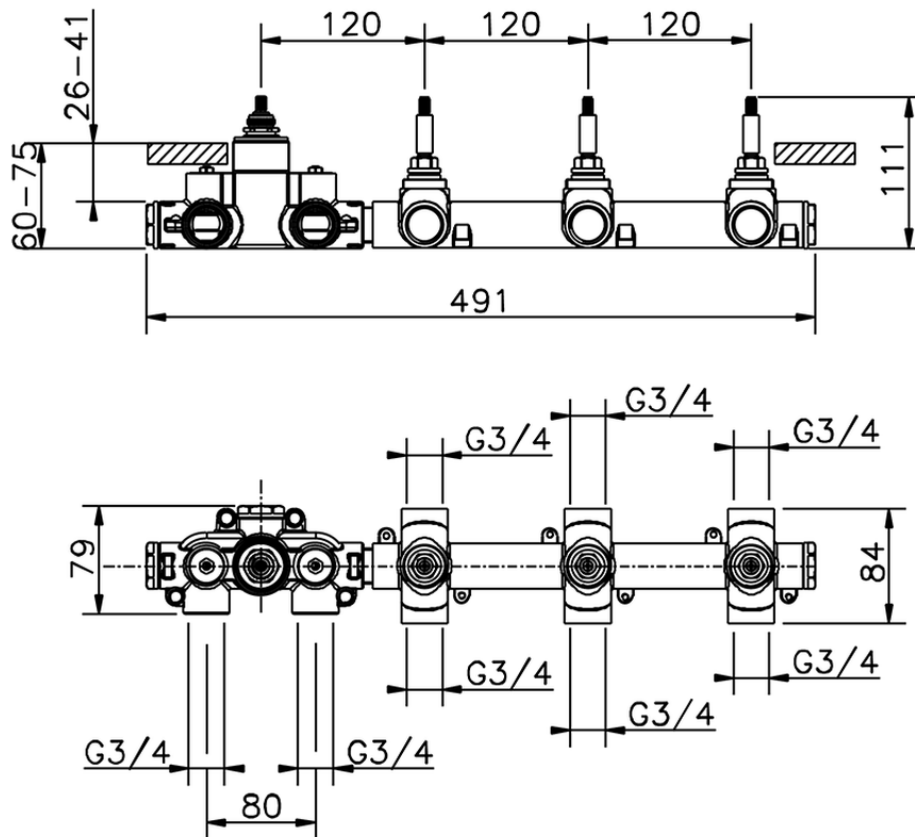

Parte esterna termo doccia incasso 3 funzioni VITA_VI01R300

VI01R300

<https://www.cisal.it/parte-esterna-termo-doccia-incasso-3-funzioni-vita-vi01r300>

ZA01R300

<https://www.cisal.it/parte-incasso-termostatico-3-funzioni-incasso-za01r300>