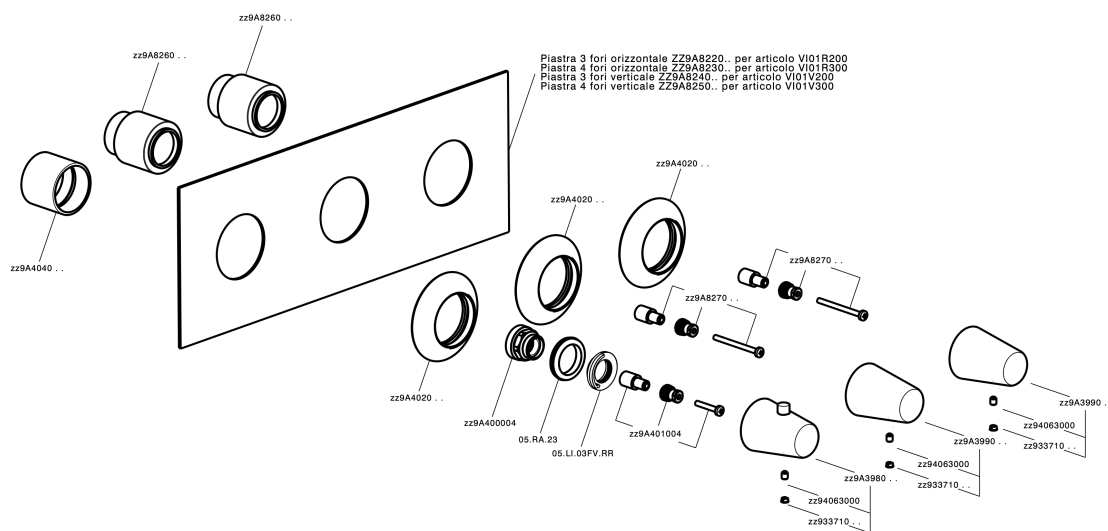

Parte esterna termo doccia incasso 3 funzioni VITA_VI01R300

VI01R300

<https://www.cisal.it/parte-esterna-termo-doccia-incasso-3-funzioni-vita-vi01r300>

Parte incasso termostatico 3 funzioni INCASSO_ZA01R300

ZA01R300

<https://www.cisal.it/parte-incasso-termostatico-3-funzioni-incasso-za01r300>

2025-04-22