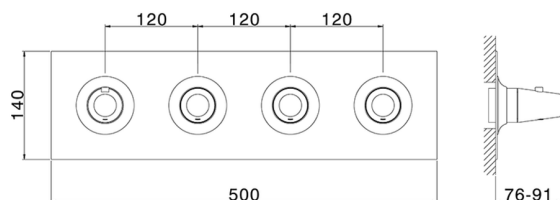

CARATTERISTICHE

Installazione **Incasso**
Parti Incasso necessarie **ZA01R300**

Termostatico

Il Termostatico Cisal è il tuo personale gestore dell'acqua che ti aiuta a gestire e controllare acqua ed energia senza sprechi.