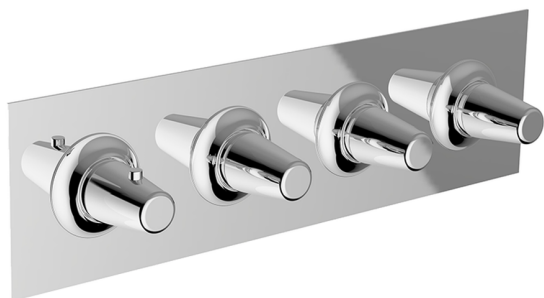

## Parte esterna termo doccia incasso 3 funzioni VITA\_VI01R300

MODELLO **VI01R300**

Parte esterna termo doccia incasso 3 funzioni, per art.ZA01R300

### CARATTERISTICHE

Installazione **Incasso**  
 Parti Incasso necessarie **ZA01R300**

## Parte esterna termo doccia incasso 3 funzioni VITA\_VI01R300

VI01R300

<https://www.cisal.it/parte-esterna-termo-doccia-incasso-3-funzioni-vita-vi01r300>

## Parte incasso termostatico 3 funzioni INCASSO\_ZA01R300

MODELLO **ZA01R300**

Parte incasso termostatico 3 funzioni

FINITURE DISPONIBILI

**04** 04 Senza Finitura

CARATTERISTICHE

Ricambio Cartuccia **23.51A.HF**