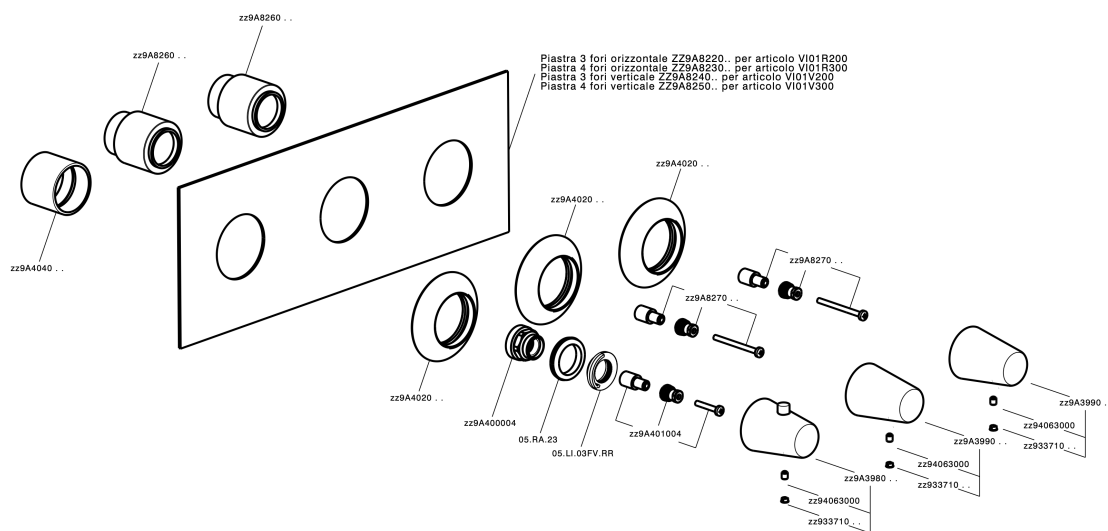

## Parte esterna termo doccia incasso 3 funzioni VITA\_VI01R300

MODELLO **VI01R300**

Parte esterna termo doccia incasso 3 funzioni, per art.ZA01R300

### CARATTERISTICHE

Installazione **Incasso**  
 Parti Incasso necessarie **ZA01R300**

## Parte esterna termo doccia incasso 3 funzioni VITA\_VI01R300

VI01R300

<https://www.cisal.it/parte-esterna-termo-doccia-incasso-3-funzioni-vita-vi01r300>