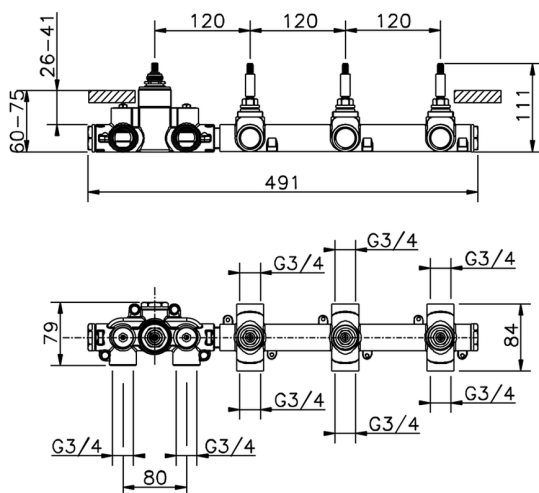

Termostatico

Il Termostatico Cisal è il tuo personale gestore dell'acqua che ti aiuta a gestire e controllare acqua ed energia senza sprechi.

2025-04-18