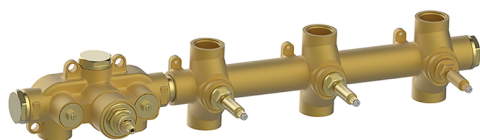

## Parte esterna termo doccia incasso 3 funzioni VITA\_VI01R300

MODELLO **VI01R300**

Parte esterna termo doccia incasso 3 funzioni, per art.ZA01R300

## Parte esterna termo doccia incasso 3 funzioni VITA\_VI01R300

VI01R300

<https://www.cisal.it/parte-esterna-termo-doccia-incasso-3-funzioni-vita-vi01r300>

## Parte incasso termostatico 3 funzioni INCASSO\_ZA01R300

MODELLO **ZA01R300**

Parte incasso termostatico 3 funzioni

FINITURE DISPONIBILI

**04** 04 Senza Finitura

CARATTERISTICHE

Ricambio Cartuccia **23.51A.HF**