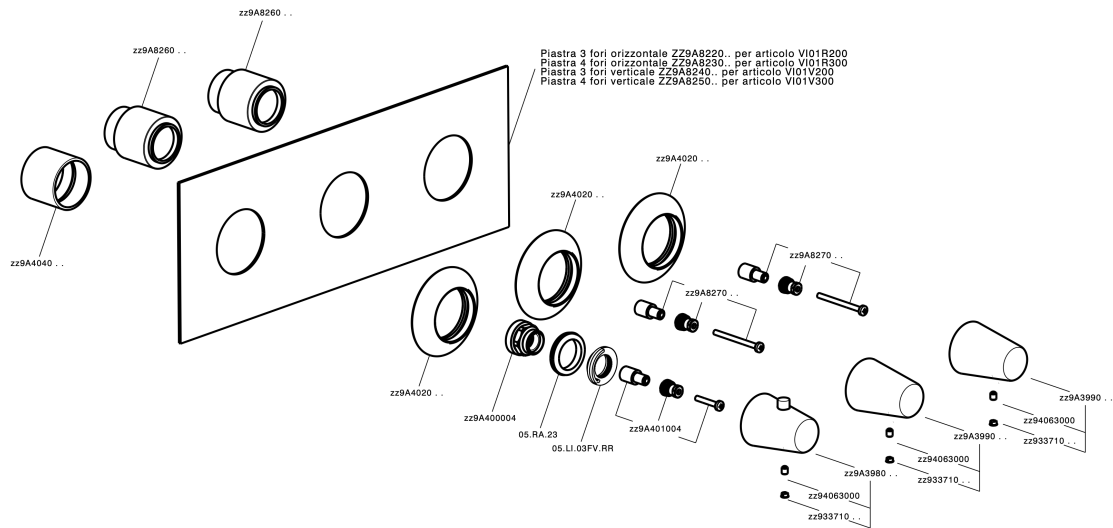

## Parte esterna termo doccia incasso 3 funzioni VITA\_VI01R300

VI01R300

<https://www.cisal.it/parte-esterna-termo-doccia-incasso-3-funzioni-vita-vi01r300>

## Parte incasso termostatico 3 funzioni INCASSO\_ZA01R300

ZA01R300

<https://www.cisal.it/parte-incasso-termostatico-3-funzioni-incasso-za01r300>

2025-04-18