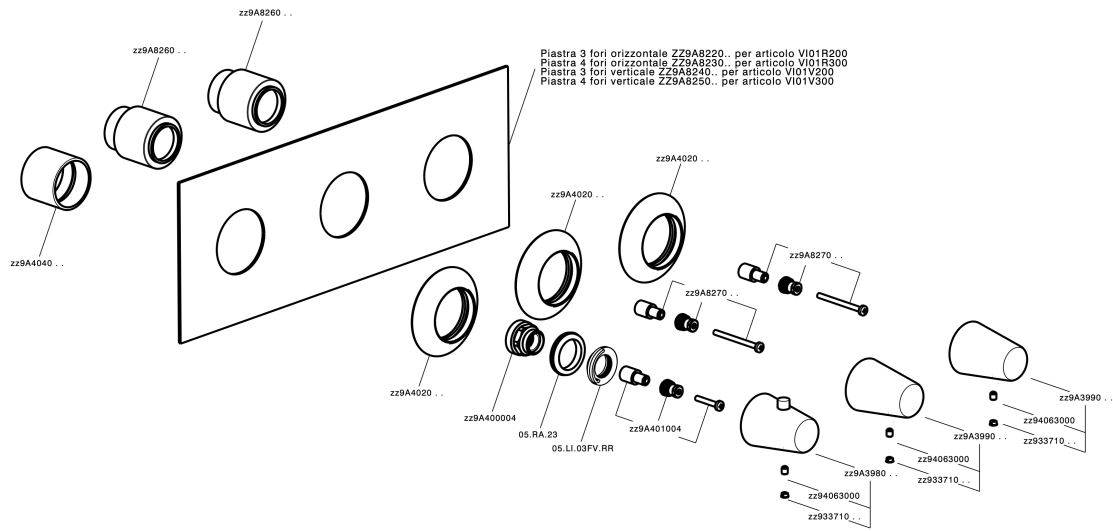

Parte esterna termo doccia incasso 3 funzioni VITA_VI01R300

MODELLO **VI01R300**

Parte esterna termo doccia incasso 3 funzioni, per art.ZA01R300

FINITURE DISPONIBILI

-  **21** 21 Cromo
-  **2Q** 2Q Black Titanium
-  **40** 40 Nero Opaco
-  **4Q** 4Q Bianco Opaco

CARATTERISTICHE

Installazione **Incasso**
 Parti Incasso necessarie **ZA01R300**

Termostatico

Il Termostatico Cisal è il tuo personale gestore dell'acqua che ti aiuta a gestire e controllare acqua ed energia senza sprechi.

Parte esterna termo doccia incasso 3 funzioni VITA_VI01R300

VI01R300

<https://www.cisal.it/parte-esterna-termo-doccia-incasso-3-funzioni-vita-vi01r300>

Parte incasso termostatico 3 funzioni INCASSO_ZA01R300

MODELLO **ZA01R300**

Parte incasso termostatico 3 funzioni

FINITURE DISPONIBILI

04 04 Senza Finitura

CARATTERISTICHE

Ricambio Cartuccia **23.51A.HF**

Incasso **1**

Cartuccia Termostatica HF