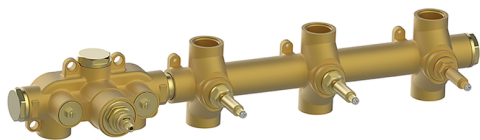

Parte esterna termo doccia incasso 3 funzioni VITA_VI01R300

MODELLO **VI01R300**

Parte esterna termo doccia incasso 3 funzioni, per art.ZA01R300

FINITURE DISPONIBILI

-  **21** 21 Cromo
-  **2Q** 2Q Black Titanium
-  **40** 40 Nero Opaco
-  **4Q** 4Q Bianco Opaco

CARATTERISTICHE

Installazione **Incasso**
 Parti Incasso necessarie **ZA01R300**

Termostatico

Il Termostatico Cisal è il tuo personale gestore dell'acqua che ti aiuta a gestire e controllare acqua ed energia senza sprechi.

Parte esterna termo doccia incasso 3 funzioni VITA_VI01R300

VI01R300

<https://www.cisal.it/parte-esterna-termo-doccia-incasso-3-funzioni-vita-vi01r300>

Parte incasso termostatico 3 funzioni INCASSO_ZA01R300

MODELLO **ZA01R300**

Parte incasso termostatico 3 funzioni

FINITURE DISPONIBILI

04 04 Senza Finitura

CARATTERISTICHE

Ricambio Cartuccia **23.51A.HF**

Incasso **1**

Cartuccia Termostatica HF