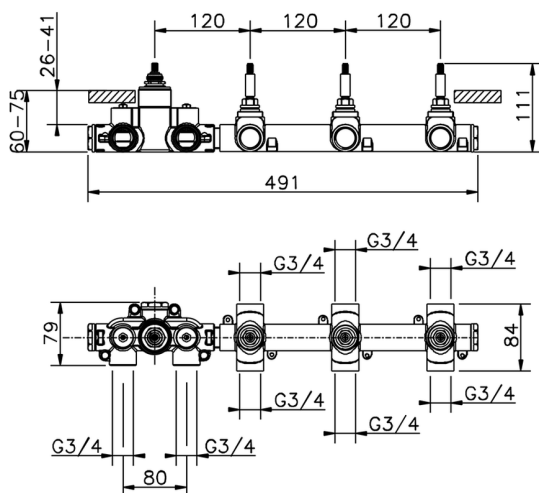

MODELLO **ZA01R300**

Parte incasso termostatico 3 funzioni

FINITURE DISPONIBILI

04 04 Senza Finitura

CARATTERISTICHE

Ricambio Cartuccia **23.51A.HF**

Incasso **1**

Cartuccia Termostatica HF