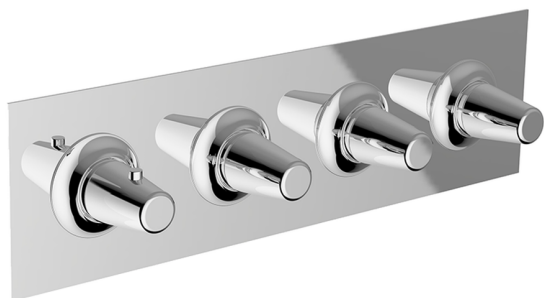

Parte esterna termo doccia incasso 3 funzioni VITA_VI01R300

MODELLO **VI01R300**

Parte esterna termo doccia incasso 3 funzioni, per art.ZA01R300

FINITURE DISPONIBILI

-  **21** 21 Cromo
-  **2Q** 2Q Black Titanium
-  **40** 40 Nero Opaco
-  **4Q** 4Q Bianco Opaco

CARATTERISTICHE

Installazione **Incasso**
 Parti Incasso necessarie **ZA01R300**

Termostatico

Il Termostatico Cisal è il tuo personale gestore dell'acqua che ti aiuta a gestire e controllare acqua ed energia senza sprechi.

Parte esterna termo doccia incasso 3 funzioni VITA_VI01R300

VI01R300

<https://www.cisal.it/parte-esterna-termo-doccia-incasso-3-funzioni-vita-vi01r300>

Parte incasso termostatico 3 funzioni INCASSO_ZA01R300

MODELLO **ZA01R300**

Parte incasso termostatico 3 funzioni

FINITURE DISPONIBILI

04 04 Senza Finitura

CARATTERISTICHE

Ricambio Cartuccia **23.51A.HF**

Incasso **1**

Cartuccia Termostatica HF