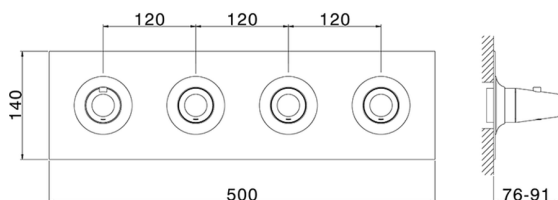

Parte esterna termo doccia incasso 3 funzioni VITA_VI01R300

MODELLO **VI01R300**

Parte esterna termo doccia incasso 3 funzioni, per art.ZA01R300

FINITURE DISPONIBILI

-  **21** 21 Cromo
-  **2Q** 2Q Black Titanium
-  **40** 40 Nero Opaco
-  **4Q** 4Q Bianco Opaco

Parte esterna termo doccia incasso 3 funzioni VITA_VI01R300

VI01R300

<https://www.cisal.it/parte-esterna-termo-doccia-incasso-3-funzioni-vita-vi01r300>

Parte incasso termostatico 3 funzioni INCASSO_ZA01R300