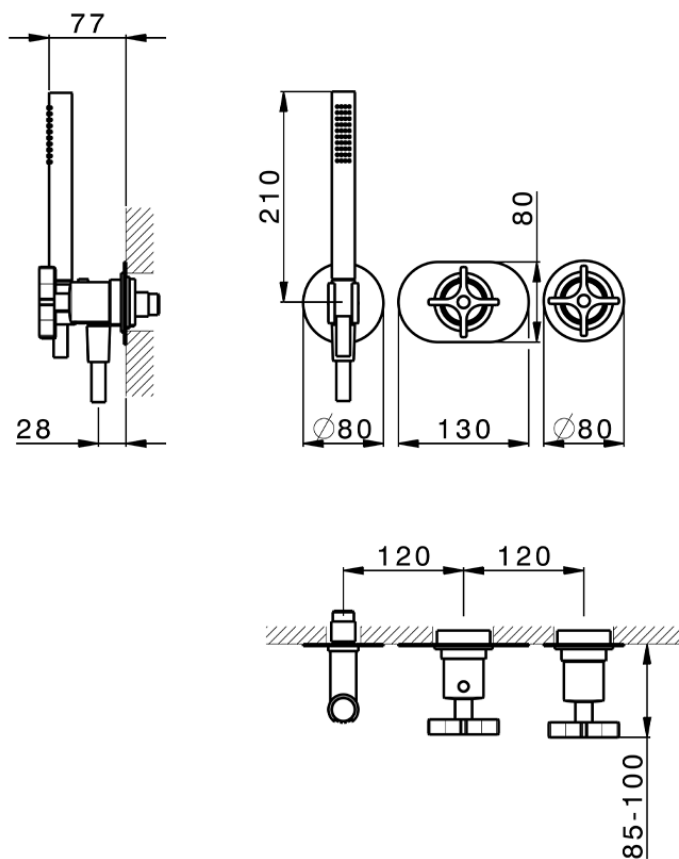

## Parte esterna termostatico doccia incasso 2 uscite GRACE\_GS019641

GS019641

<https://www.cisal.it/parte-esterna-termostatico-doccia-incasso-2-uscite-grace-gs019641>

ZA019340

<https://www.cisal.it/parte-incasso-termostatico-doccia-2-uscite-incasso-za019340>