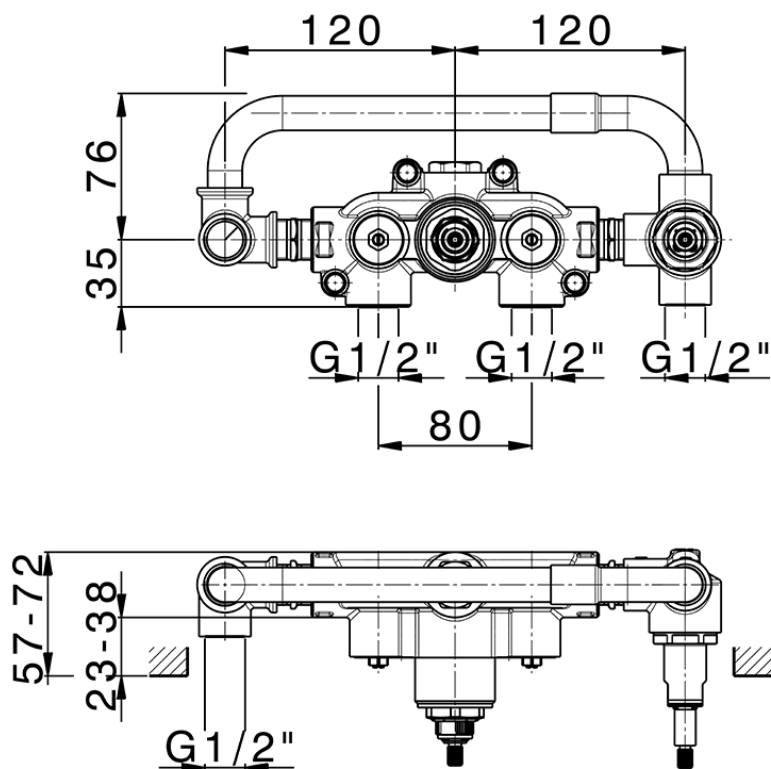

## Parte esterna termostatico doccia incasso 2 uscite GRACE\_GS019641

GS019641

<https://www.cisal.it/parte-esterna-termostatico-doccia-incasso-2-uscite-grace-gs019641>

ZA019340

<https://www.cisal.it/parte-incasso-termostatico-doccia-2-uscite-incasso-za019340>