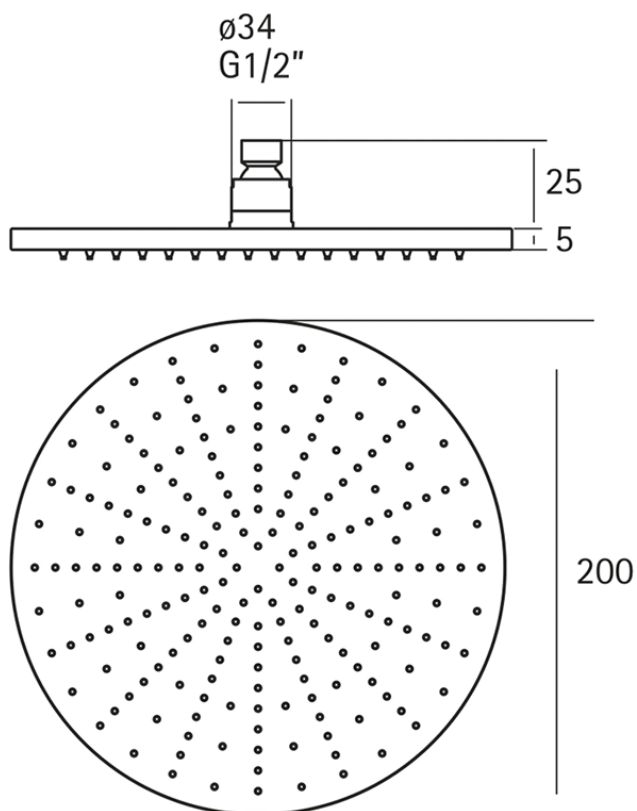

Soffione doccia XION_DS016430

DS016430

<https://www.cisal.it/soffione-doccia-xion-ds016430>

2026-06-21