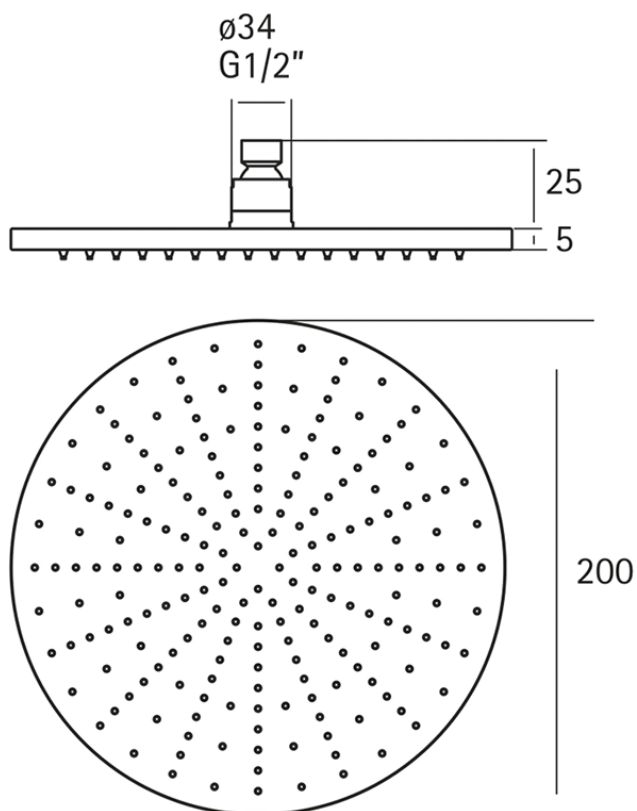

Soffione doccia XION_DS016430

DS016430

<https://www.cisal.it/soffione-doccia-xion-ds016430>

2026-05-07