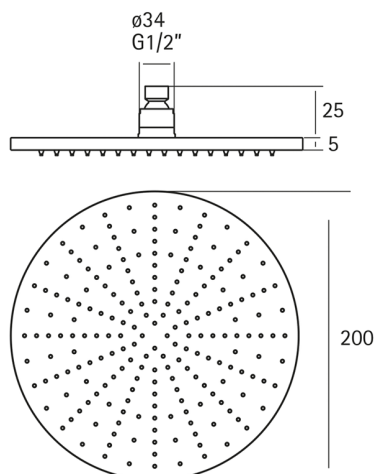

Soffione doccia XION_DS016430

MODELLO **DS016430**

Soffione doccia Xion, tondo D.200 mm sp.5 mm, acciaio inox, Inox AISI 316L

FINITURE DISPONIBILI

D1 D1 Inox Spazzolato

CARATTERISTICHE

2026-05-07