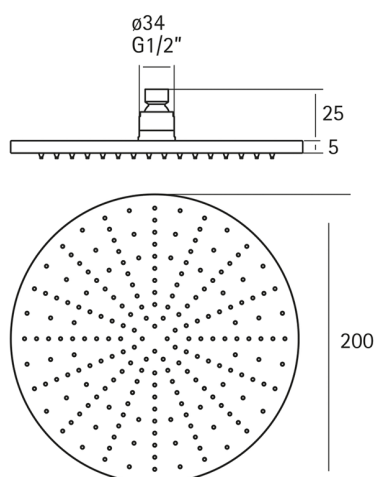

Soffione doccia XION_DS016430

MODELLO **DS016430**

Soffione doccia Xion, tondo D.200 mm sp.5 mm, acciaio inox, Inox AISI 316L

FINITURE DISPONIBILI

D1 D1 Inox Spazzolato

CARATTERISTICHE

2026-06-21