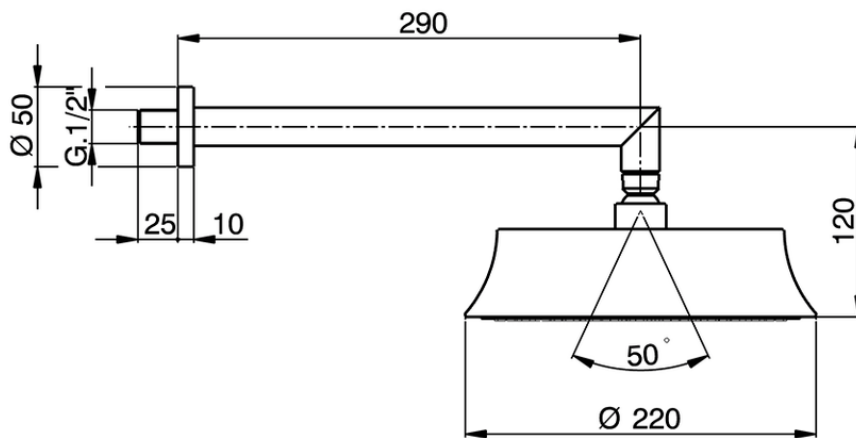

Braccio doccia con soffione Chérie SHOWER_DS013590

DS013590

<https://www.cisal.it/braccio-doccia-con-soffione-cherie-shower-ds013590>

2026-05-15