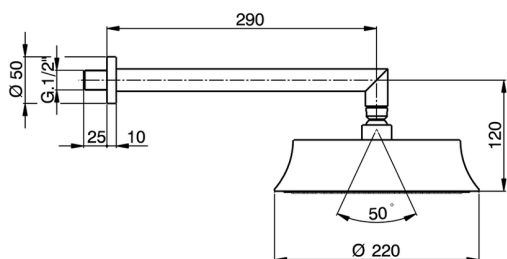

Braccio doccia con soffione Chérie SHOWER_DS013590

MODELLO **DS013590**

Braccio doccia con soffione Chérie, soffione tondo
D.220 mm, braccio doccia L.290 mm

FINITURE DISPONIBILI

-  **21** 21 Cromo
-  **24** 24 Oro
-  **2B** 2B Nichel Lucido
-  **7E** 7E Oro Rosa/Nero Opaco