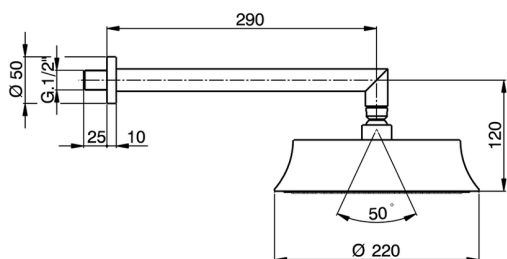

CARATTERISTICHE

2026-05-15