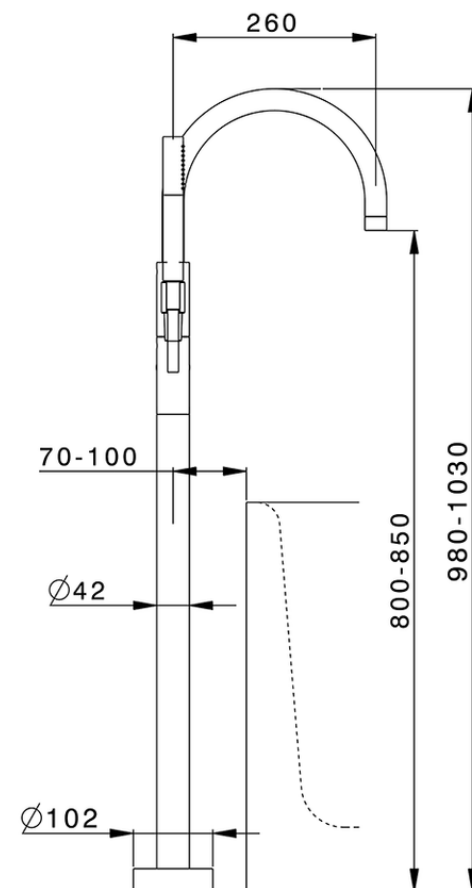

## Parte esterna monocomando vasca a pavimento LESS MINIMAL\_LN014200C

LN014200C

<https://www.cisal.it/parte-esterna-monocomando-vasca-a-pavimento-less-minimal-ln014200c>

ZA004510

<https://www.cisal.it/parte-incasso-monocomando-free-standing-incasso-za004510>