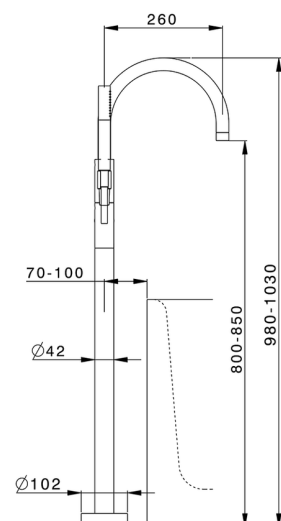

Parte esterna monocomando vasca a pavimento LESS MINIMAL_LN014200C

MODELLO **LN014200C**

Parte esterna monocomando vasca a pavimento, supporto doccetta su colonna, doccetta monogetto minimale in Ottone, flessibile liscio SUPREME 150 cm, per art. ZA004510

CARATTERISTICHE

Ricambio Cartuccia **ZZ95409000**

Cartuccia Monocomando 35 mm

Installazione **Incasso**

Parti Incasso necessarie **ZA004510**

EcoStop

Con il Dispositivo EcoStop l'apertura dell'acqua avviene con un punto duro al 50% circa della portata. Un fermo a metà apertura, da vincere con una leggera forza solo e soltanto quando ci sia una reale necessità di richiesta d'acqua alla massima portata. Ciò permette di consumare fino al 50% in meno di acqua.

Parte incasso monocomando free-standing INCASSO_ZA004510

MODELLO **ZA004510**

Parte incasso monocomando free-standing

FINITURE DISPONIBILI

 **04** 04 Senza Finitura

CARATTERISTICHE

Incasso **1**

2026-06-22