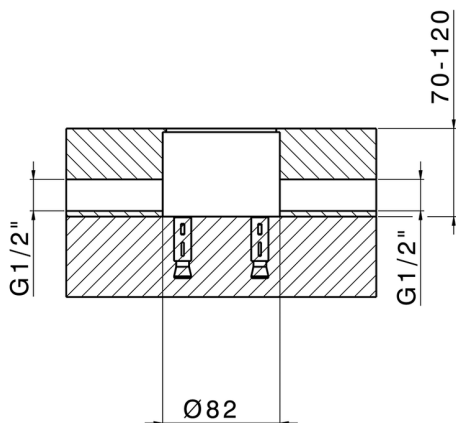

Parte esterna monocomando vasca a pavimento LESS MINIMAL_LN014200C

MODELLO **LN014200C**

Parte esterna monocomando vasca a pavimento, supporto doccetta su colonna, doccetta monogetto minimale in Ottone, flessibile liscio SUPREME 150 cm, per art. ZA004510

CARATTERISTICHE

Ricambio Cartuccia **ZZ95409000**

Cartuccia Monocomando 35 mm

Installazione **Incasso**

Parti Incasso necessarie **ZA004510**

EcoStop

Con il Dispositivo EcoStop l'apertura dell'acqua avviene con un punto duro al 50% circa della portata. Un fermo a metà apertura, da vincere con una leggera forza solo e soltanto quando ci sia una reale necessità di richiesta d'acqua alla massima portata. Ciò permette di consumare fino al 50% in meno di acqua.

Parte incasso monocomando free-standing INCASSO_ZA004510

MODELLO **ZA004510**

Parte incasso monocomando free-standing

FINITURE DISPONIBILI

 **04** 04 Senza Finitura

CARATTERISTICHE

Incasso **1**

2026-04-30