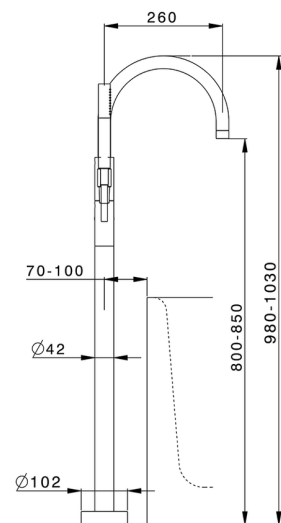

Parte esterna monocomando vasca a pavimento LESS MINIMAL_LN014200C

MODELLO **LN014200C**

Parte esterna monocomando vasca a pavimento, supporto doccetta su colonna, doccetta monogetto minimale in Ottone, flessibile liscio SUPREME 150 cm, per art. ZA004510

CARATTERISTICHE

Ricambio Cartuccia **ZZ95409000**

Cartuccia Monocomando 35 mm

Installazione **Incasso**

Parti Incasso necessarie **ZA004510**

EcoStop

Con il Dispositivo EcoStop l'apertura dell'acqua avviene con un punto duro al 50% circa della portata. Un fermo a metà apertura, da vincere con una leggera forza solo e soltanto quando ci sia una reale necessità di richiesta d'acqua alla massima portata. Ciò permette di consumare fino al 50% in meno di acqua.

Parte incasso monocomando free-standing INCASSO_ZA004510

MODELLO **ZA004510**

Parte incasso monocomando free-standing

FINITURE DISPONIBILI

 **04** 04 Senza Finitura

CARATTERISTICHE

Incasso **1**

2026-04-30