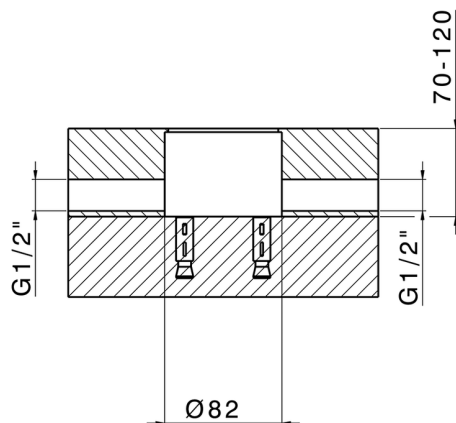

Parte esterna monocomando vasca a pavimento LESS MINIMAL_LN014200C

MODELLO **LN014200C**

Parte esterna monocomando vasca a pavimento, supporto doccetta su colonna, doccetta monogetto minimale in Ottone, flessibile liscio SUPREME 150 cm, per art. ZA004510

CARATTERISTICHE

Ricambio Cartuccia **ZZ95409000**

Cartuccia Monocomando 35 mm

Installazione **Incasso**

Parti Incasso necessarie **ZA004510**

EcoStop

Con il Dispositivo EcoStop l'apertura dell'acqua avviene con un punto duro al 50% circa della portata. Un fermo a metà apertura, da vincere con una leggera forza solo e soltanto quando ci sia una reale necessità di richiesta d'acqua alla massima portata. Ciò permette di consumare fino al 50% in meno di acqua.

Parte incasso monocomando free-standing INCASSO_ZA004510

MODELLO **ZA004510**

Parte incasso monocomando free-standing

FINITURE DISPONIBILI

 **04** 04 Senza Finitura

CARATTERISTICHE

Incasso **1**

2026-06-22