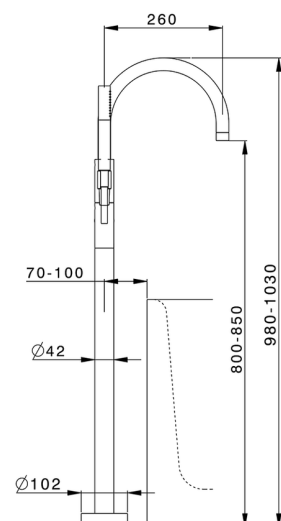

Parte esterna monocomando vasca a pavimento LESS MINIMAL_LN014200C

MODELLO **LN014200C**

Parte esterna monocomando vasca a pavimento, supporto doccetta su colonna, doccetta monogetto minimale in Ottone, flessibile liscio SUPREME 150 cm, per art. ZA004510

CARATTERISTICHE

Ricambio Cartuccia **ZZ95409000**

Cartuccia Monocomando 35 mm

Installazione **Incasso**

Parti Incasso necessarie **ZA004510**

EcoStop

Con il Dispositivo EcoStop l'apertura dell'acqua avviene con un punto duro al 50% circa della portata. Un fermo a metà apertura, da vincere con una leggera forza solo e soltanto quando ci sia una reale necessità di richiesta d'acqua alla massima portata. Ciò permette di consumare fino al 50% in meno di acqua.

Parte incasso monocomando free-standing INCASSO_ZA004510

MODELLO **ZA004510**

Parte incasso monocomando free-standing

FINITURE DISPONIBILI

 **04** 04 Senza Finitura

CARATTERISTICHE

Incasso **1**

2026-05-02