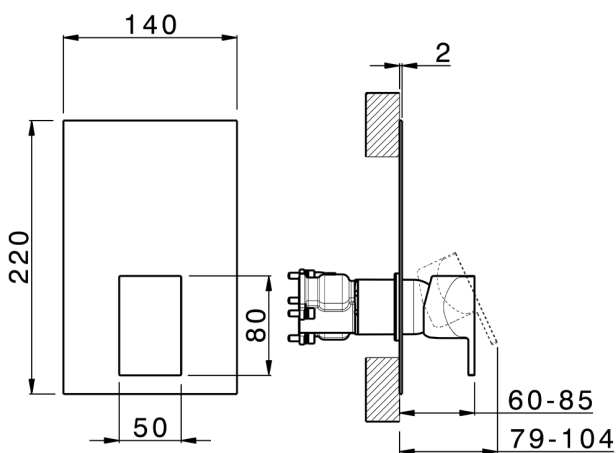

## Completo Monocomando per One-Box HI-RISE\_RI0BM010

MODELLO **RI0BM010**

Completo Monocomando per One-Box, 1 uscita, profondità minima di installazione 67 mm, senza parte incasso, per art. ZA00B030-ZA00B031

### CARATTERISTICHE

Ricambio Cartuccia **ZZ97179000**

**Cartuccia Monocomando 35 mm**

Installazione **Incasso**

Parti Incasso necessarie **ZA00B031**

**ZA00B030**