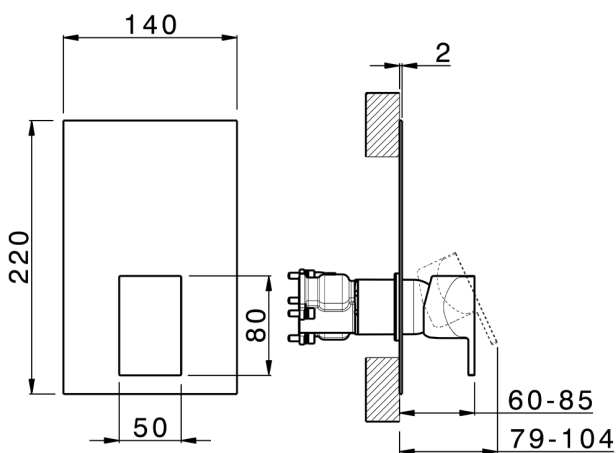

Completo Monocomando per One-Box HI-RISE_RI0BM010

MODELLO **RI0BM010**

Completo Monocomando per One-Box, 1 uscita, profondità minima di installazione 67 mm, senza parte incasso, per art. ZA00B030-ZA00B031

CARATTERISTICHE

Ricambio Cartuccia **ZZ97179000**

Cartuccia Monocomando 35 mm

Installazione **Incasso**

Parti Incasso necessarie **ZA00B031**

ZA00B030

One-Box Universale per incasso ONE BOX_ZA00B031

MODELLO **ZA00B031**