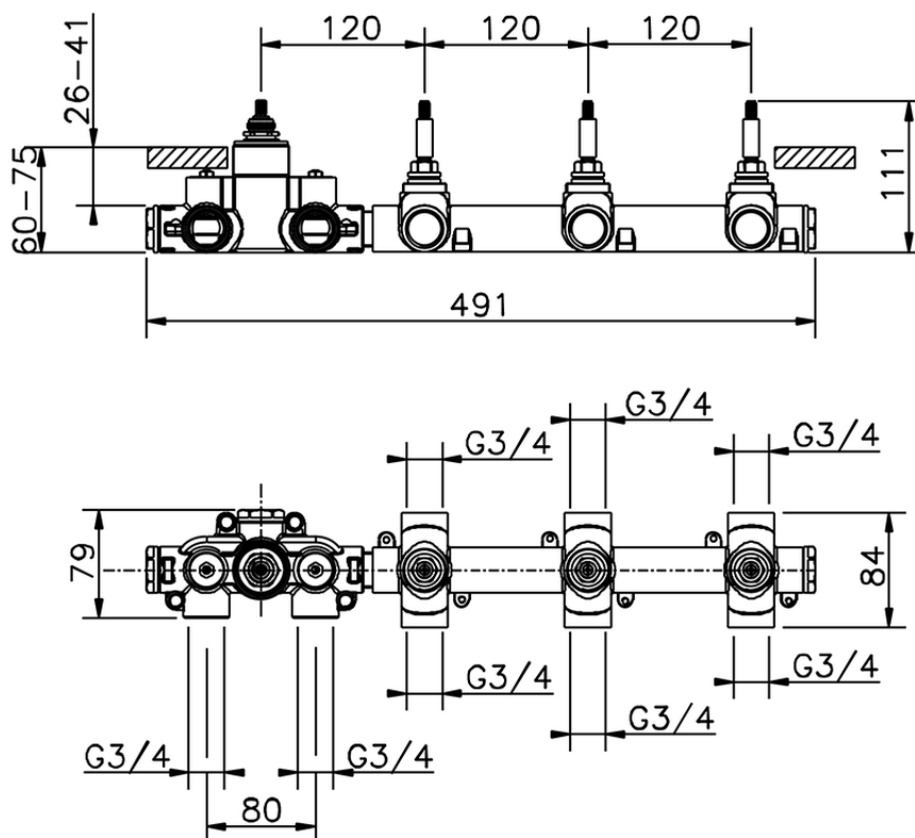

## Parte esterna termo doccia incasso 3 funzioni VITA\_VI01R300

VI01R300

<https://www.cisal.it/parte-esterna-termo-doccia-incasso-3-funzioni-vita-vi01r300>

ZA01R300

<https://www.cisal.it/parte-incasso-termostatico-3-funzioni-incasso-za01r300>