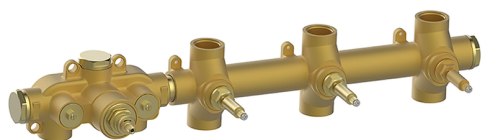

Parte esterna termo doccia incasso 3 funzioni VITA_VI01R300

MODELLO **VI01R300**

Parte esterna termo doccia incasso 3 funzioni, per art.ZA01R300

FINITURE DISPONIBILI

-  **21** 21 Cromo
-  **2Q** 2Q Black Titanium
-  **40** 40 Nero Opaco
-  **4Q** 4Q Bianco Opaco

CARATTERISTICHE

Installazione **Incasso**
 Parti Incasso necessarie **ZA01R300**

Termostatico

Il Termostatico Cisal è il tuo personale gestore dell'acqua che ti aiuta a gestire e controllare acqua ed energia senza sprechi.

Parte incasso termostatico 3 funzioni INCASSO_ZA01R300

MODELLO **ZA01R300**

Parte incasso termostatico 3 funzioni

FINITURE DISPONIBILI

04 04 Senza Finitura

CARATTERISTICHE

Ricambio Cartuccia **23.51A.HF**

Incasso **1**

Cartuccia Termostatica HF

Termostatico

Il Termostatico Cisal è il tuo personale gestore dell'acqua che ti aiuta a gestire e controllare acqua ed energia senza sprechi.

2026-05-23