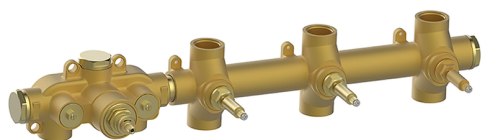

## Parte esterna termo doccia incasso 3 funzioni VITA\_VI01R300

MODELLO **VI01R300**

Parte esterna termo doccia incasso 3 funzioni, per art.ZA01R300

## Parte esterna termo doccia incasso 3 funzioni VITA\_VI01R300

VI01R300

<https://www.cisal.it/parte-esterna-termo-doccia-incasso-3-funzioni-vita-vi01r300>

## Parte incasso termostatico 3 funzioni INCASSO\_ZA01R300

MODELLO **ZA01R300**

Parte incasso termostatico 3 funzioni

FINITURE DISPONIBILI

**04** 04 Senza Finitura

CARATTERISTICHE

Ricambio Cartuccia **23.51A.HF**