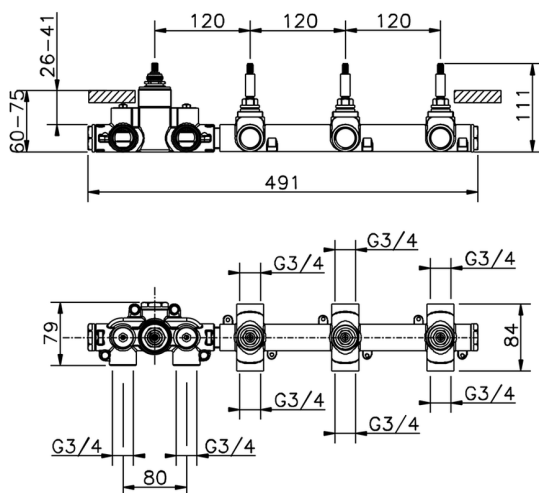

Termostatico

Il Termostatico Cisal è il tuo personale gestore dell'acqua che ti aiuta a gestire e controllare acqua ed energia senza sprechi.

2026-05-23