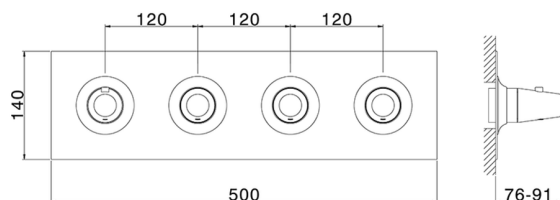

Parte esterna termo doccia incasso 3 funzioni VITA_VI01R300

MODELLO **VI01R300**

Parte esterna termo doccia incasso 3 funzioni, per art.ZA01R300

FINITURE DISPONIBILI

-  **21** 21 Cromo
-  **2Q** 2Q Black Titanium
-  **40** 40 Nero Opaco
-  **4Q** 4Q Bianco Opaco

Parte incasso termostatico 3 funzioni INCASSO_ZA01R300

MODELLO **ZA01R300**

Parte incasso termostatico 3 funzioni

FINITURE DISPONIBILI

04 04 Senza Finitura

CARATTERISTICHE

Ricambio Cartuccia **23.51A.HF**

Incasso **1**