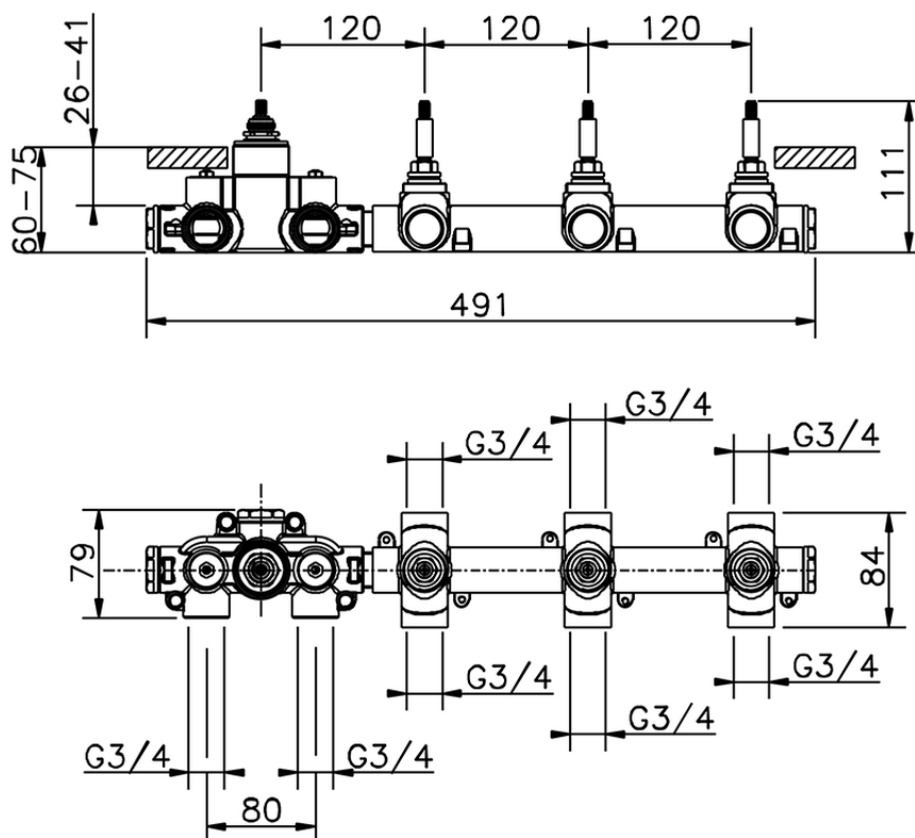

Parte esterna termo doccia incasso 3 funzioni VITA_VI01R300

VI01R300

<https://www.cisal.it/parte-esterna-termo-doccia-incasso-3-funzioni-vita-vi01r300>

ZA01R300

<https://www.cisal.it/parte-incasso-termostatico-3-funzioni-incasso-za01r300>