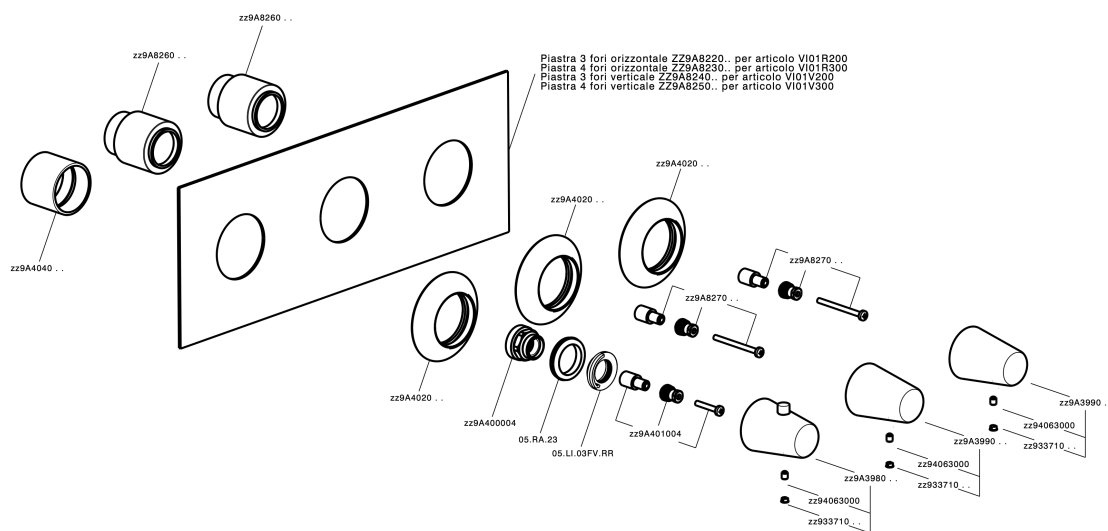

## Parte esterna termo doccia incasso 3 funzioni VITA\_VI01R300

VI01R300

<https://www.cisal.it/parte-esterna-termo-doccia-incasso-3-funzioni-vita-vi01r300>

## Parte incasso termostatico 3 funzioni INCASSO\_ZA01R300

ZA01R300

<https://www.cisal.it/parte-incasso-termostatico-3-funzioni-incasso-za01r300>

2026-05-23