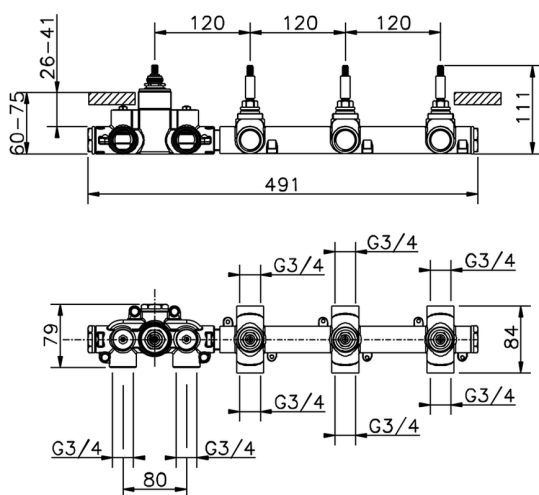

MODELLO **ZA01R300**

Parte incasso termostatico 3 funzioni

FINITURE DISPONIBILI

04 04 Senza Finitura

CARATTERISTICHE

Ricambio Cartuccia **23.51A.HF**

Incasso **1**

Cartuccia Termostatica HF