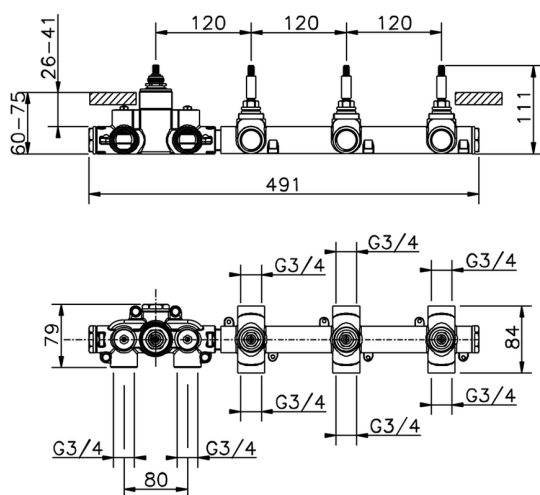

Termostatico

Il Termostatico Cisal è il tuo personale gestore dell'acqua che ti aiuta a gestire e controllare acqua ed energia senza sprechi.

2026-05-23