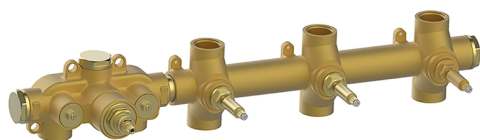

## Parte esterna termo doccia incasso 3 funzioni VITA\_VI01R300

MODELLO **VI01R300**

Parte esterna termo doccia incasso 3 funzioni, per art.ZA01R300

### Termostatico

Il Termostatico Cisal è il tuo personale gestore dell'acqua che ti aiuta a gestire e controllare acqua ed energia senza sprechi.

## Parte incasso termostatico 3 funzioni INCASSO\_ZA01R300

MODELLO **ZA01R300**

Parte incasso termostatico 3 funzioni

FINITURE DISPONIBILI

**04** 04 Senza Finitura

CARATTERISTICHE

Ricambio Cartuccia **23.51A.HF**