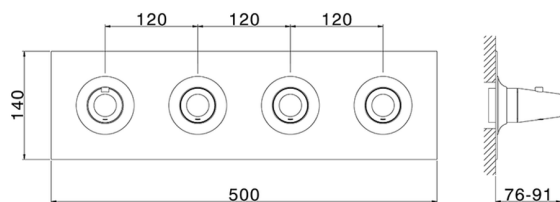

CARATTERISTICHE

Installazione **Incasso**
Parti Incasso necessarie **ZA01R300**

Termostatico

Il Termostatico Cisal è il tuo personale gestore dell'acqua che ti aiuta a gestire e controllare acqua ed energia senza sprechi.