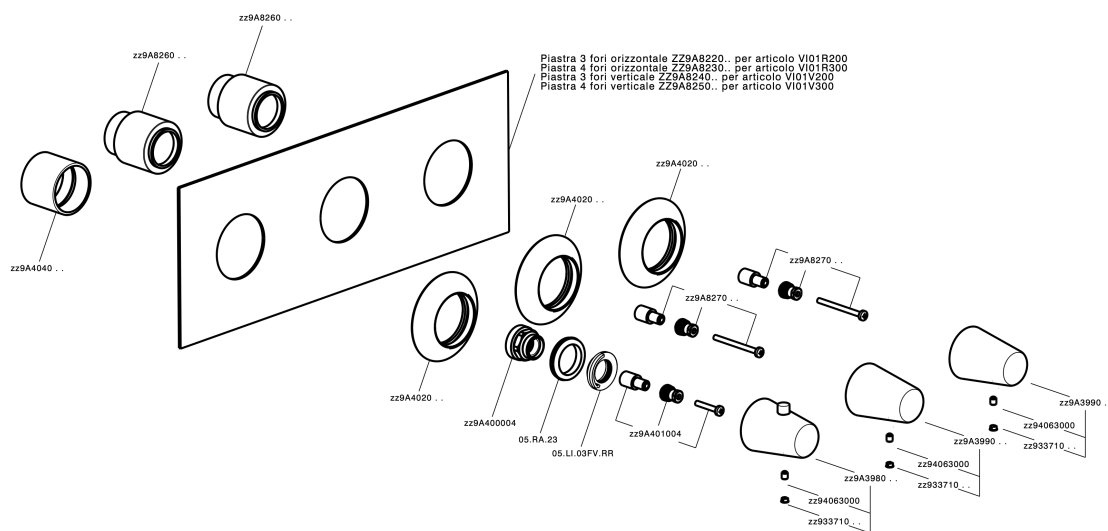

Parte esterna termo doccia incasso 3 funzioni VITA_VI01R300

VI01R300

<https://www.cisal.it/parte-esterna-termo-doccia-incasso-3-funzioni-vita-vi01r300>

Parte incasso termostatico 3 funzioni INCASSO_ZA01R300

ZA01R300

<https://www.cisal.it/parte-incasso-termostatico-3-funzioni-incasso-za01r300>

2026-05-06