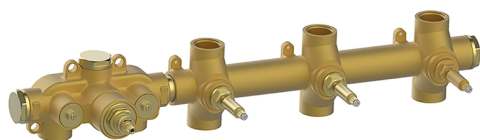

Parte esterna termo doccia incasso 3 funzioni VITA_VI01R300

MODELLO **VI01R300**

Parte esterna termo doccia incasso 3 funzioni, per art.ZA01R300

FINITURE DISPONIBILI

-  **21** 21 Cromo
-  **2Q** 2Q Black Titanium
-  **40** 40 Nero Opaco
-  **4Q** 4Q Bianco Opaco

CARATTERISTICHE

Installazione **Incasso**
 Parti Incasso necessarie **ZA01R300**

Termostatico

Il Termostatico Cisal è il tuo personale gestore dell'acqua che ti aiuta a gestire e controllare acqua ed energia senza sprechi.

Parte esterna termo doccia incasso 3 funzioni VITA_VI01R300

VI01R300

<https://www.cisal.it/parte-esterna-termo-doccia-incasso-3-funzioni-vita-vi01r300>

Parte incasso termostatico 3 funzioni INCASSO_ZA01R300

MODELLO **ZA01R300**

Parte incasso termostatico 3 funzioni

FINITURE DISPONIBILI

04 04 Senza Finitura

CARATTERISTICHE

Ricambio Cartuccia **23.51A.HF**

Incasso **1**

Cartuccia Termostatica HF