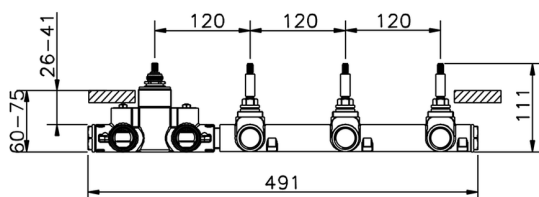

MODELLO **ZA01R300**

Parte incasso termostatico 3 funzioni

FINITURE DISPONIBILI

04 04 Senza Finitura

CARATTERISTICHE

Ricambio Cartuccia **23.51A.HF**

Incasso **1**

Cartuccia Termostatica HF