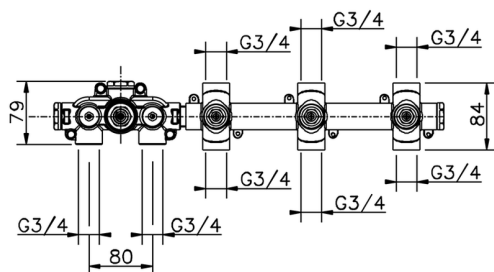

Parte esterna termo doccia incasso 3 funzioni VITA_VI01R300

VI01R300

<https://www.cisal.it/parte-esterna-termo-doccia-incasso-3-funzioni-vita-vi01r300>

Parte incasso termostatico 3 funzioni INCASSO_ZA01R300

MODELLO **ZA01R300**

Parte incasso termostatico 3 funzioni

FINITURE DISPONIBILI

04 04 Senza Finitura

CARATTERISTICHE

Ricambio Cartuccia **23.51A.HF**

Incasso **1**

Cartuccia Termostatica HF