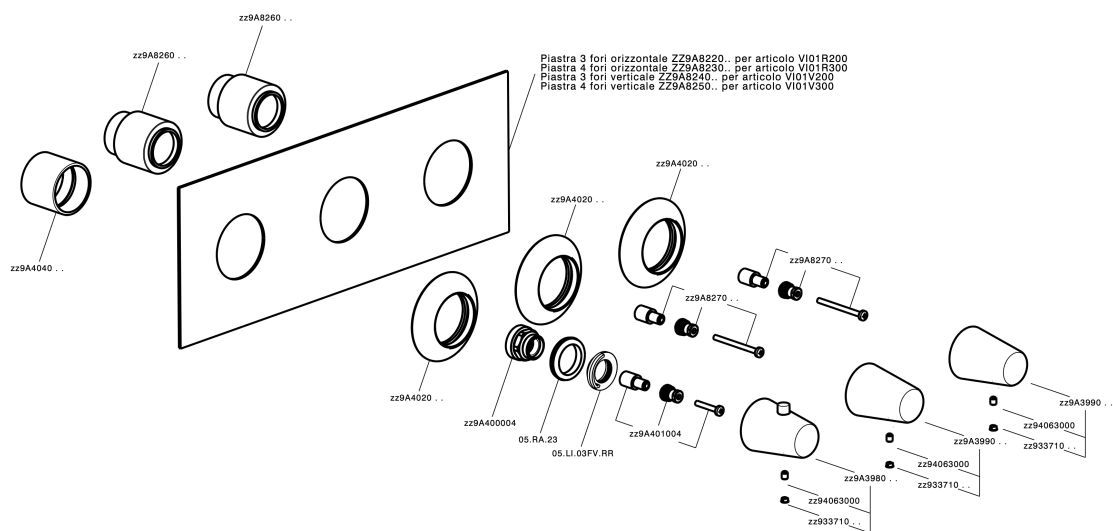

Parte esterna termo doccia incasso 3 funzioni VITA_VI01R300

MODELLO **VI01R300**

Parte esterna termo doccia incasso 3 funzioni, per art.ZA01R300

FINITURE DISPONIBILI

-  **21** 21 Cromo
-  **2Q** 2Q Black Titanium
-  **40** 40 Nero Opaco
-  **4Q** 4Q Bianco Opaco

CARATTERISTICHE

Installazione **Incasso**
 Parti Incasso necessarie **ZA01R300**

Termostatico

Il Termostatico Cisal è il tuo personale gestore dell'acqua che ti aiuta a gestire e controllare acqua ed energia senza sprechi.

Parte esterna termo doccia incasso 3 funzioni VITA_VI01R300

VI01R300

<https://www.cisal.it/parte-esterna-termo-doccia-incasso-3-funzioni-vita-vi01r300>

Parte incasso termostatico 3 funzioni INCASSO_ZA01R300

MODELLO **ZA01R300**

Parte incasso termostatico 3 funzioni

FINITURE DISPONIBILI

04 04 Senza Finitura

CARATTERISTICHE

Ricambio Cartuccia **23.51A.HF**

Incasso **1**

Cartuccia Termostatica HF