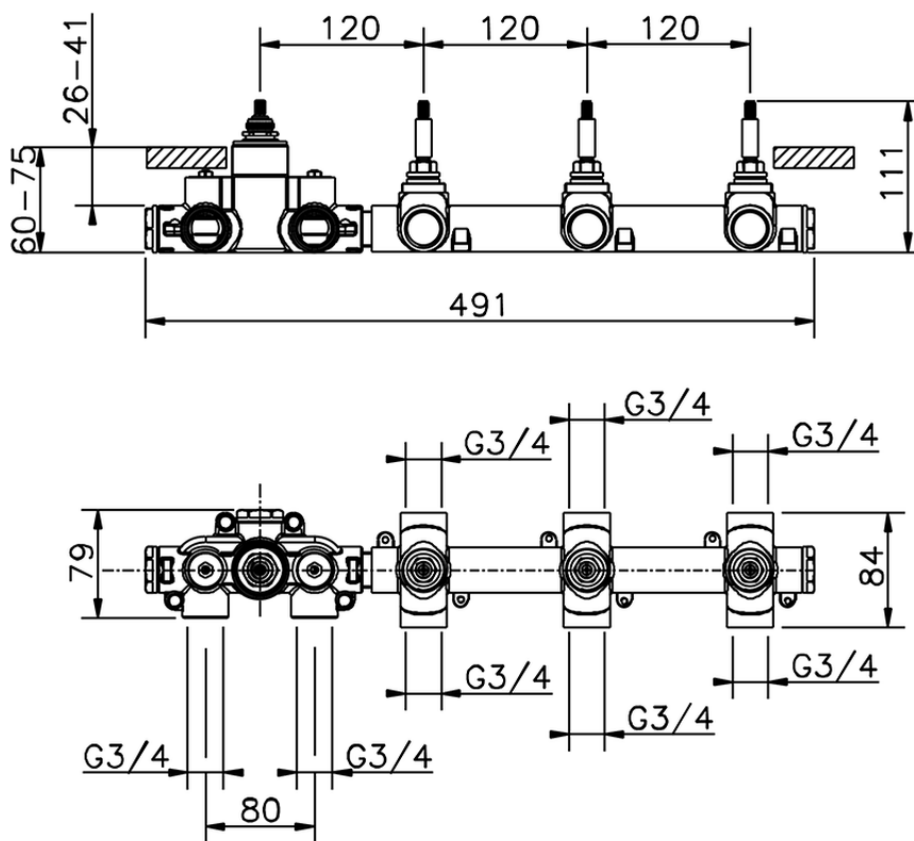

## Parte esterna termo doccia incasso 3 funzioni VITA\_VI01R300

VI01R300

<https://www.cisal.it/parte-esterna-termo-doccia-incasso-3-funzioni-vita-vi01r300>

ZA01R300

<https://www.cisal.it/parte-incasso-termostatico-3-funzioni-incasso-za01r300>