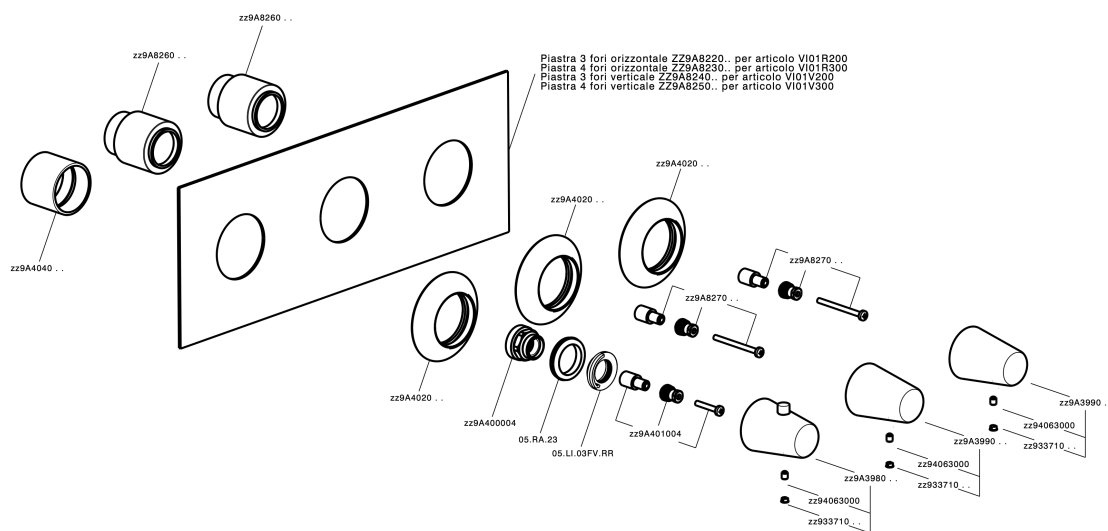

Parte esterna termo doccia incasso 3 funzioni VITA_VI01R300

VI01R300

<https://www.cisal.it/parte-esterna-termo-doccia-incasso-3-funzioni-vita-vi01r300>

Parte incasso termostatico 3 funzioni INCASSO_ZA01R300

ZA01R300

<https://www.cisal.it/parte-incasso-termostatico-3-funzioni-incasso-za01r300>

2026-06-16