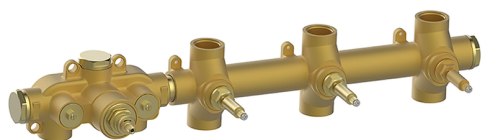

Parte esterna termo doccia incasso 3 funzioni VITA_VI01R300

MODELLO **VI01R300**

Parte esterna termo doccia incasso 3 funzioni, per art.ZA01R300

FINITURE DISPONIBILI

-  **21** 21 Cromo
-  **2Q** 2Q Black Titanium
-  **40** 40 Nero Opaco
-  **4Q** 4Q Bianco Opaco

CARATTERISTICHE

Installazione **Incasso**
 Parti Incasso necessarie **ZA01R300**

Termostatico

Il Termostatico Cisal è il tuo personale gestore dell'acqua che ti aiuta a gestire e controllare acqua ed energia senza sprechi.

Parte incasso termostatico 3 funzioni INCASSO_ZA01R300

MODELLO **ZA01R300**

Parte incasso termostatico 3 funzioni

FINITURE DISPONIBILI

04 04 Senza Finitura

CARATTERISTICHE

Ricambio Cartuccia **23.51A.HF**

Incasso **1**

Cartuccia Termostatica HF

Termostatico

Il Termostatico Cisal è il tuo personale gestore dell'acqua che ti aiuta a gestire e controllare acqua ed energia senza sprechi.

2026-06-16