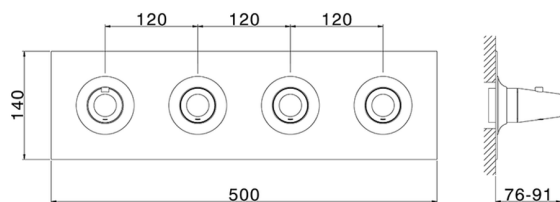

Parte esterna termo doccia incasso 3 funzioni VITA_VI01R300

MODELLO **VI01R300**

Parte esterna termo doccia incasso 3 funzioni, per art.ZA01R300

FINITURE DISPONIBILI

-  **21** 21 Cromo
-  **2Q** 2Q Black Titanium
-  **40** 40 Nero Opaco
-  **4Q** 4Q Bianco Opaco

Parte incasso termostatico 3 funzioni INCASSO_ZA01R300

MODELLO **ZA01R300**

Parte incasso termostatico 3 funzioni

FINITURE DISPONIBILI

04 04 Senza Finitura

CARATTERISTICHE

Ricambio Cartuccia **23.51A.HF**

Incasso **1**