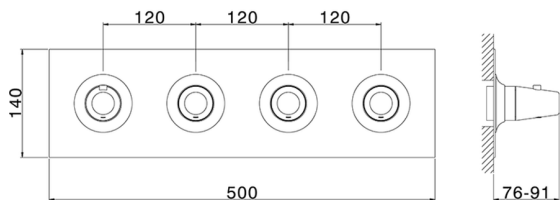

Parte esterna termo doccia incasso 3 funzioni VITA_VI01R300

MODELLO **VI01R300**

Parte esterna termo doccia incasso 3 funzioni, per art.ZA01R300

FINITURE DISPONIBILI

-  **21** 21 Cromo
-  **2Q** 2Q Black Titanium
-  **40** 40 Nero Opaco
-  **4Q** 4Q Bianco Opaco

Parte esterna termo doccia incasso 3 funzioni VITA_VI01R300

VI01R300

<https://www.cisal.it/parte-esterna-termo-doccia-incasso-3-funzioni-vita-vi01r300>

Parte incasso termostatico 3 funzioni INCASSO_ZA01R300