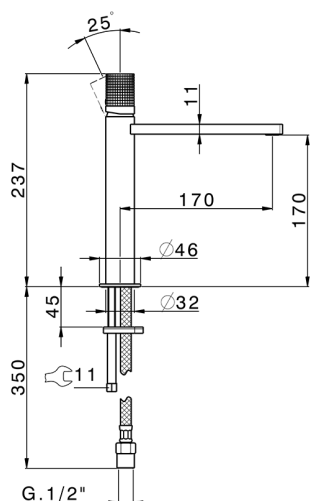

Miscelatore monocomando lavabo medio NUANCE X32_X2001504

MODELLO **X2001504**

Miscelatore monocomando lavabo medio, senza scarico automatico, flex inox G.3/8", Inox AISI 316L

FINITURE DISPONIBILI

-  **D1** D1 Inox Spazzolato
-  **5H** 5H Dark Brass Brushed
-  **5L** 5L Black Titanium Spazzolato
-  **5N** 5N Oro Rosa Spazzolato

CARATTERISTICHE

Ricambio Cartuccia **ZZ96550000**

Cartuccia Monocomando 25 mm

Miscelatore monocomando lavabo medio NUANCE X32_X2001504

X2001504

<https://www.cisal.it/miscelatore-monocomando-lavabo-medio-nuance-x32-x2001504>