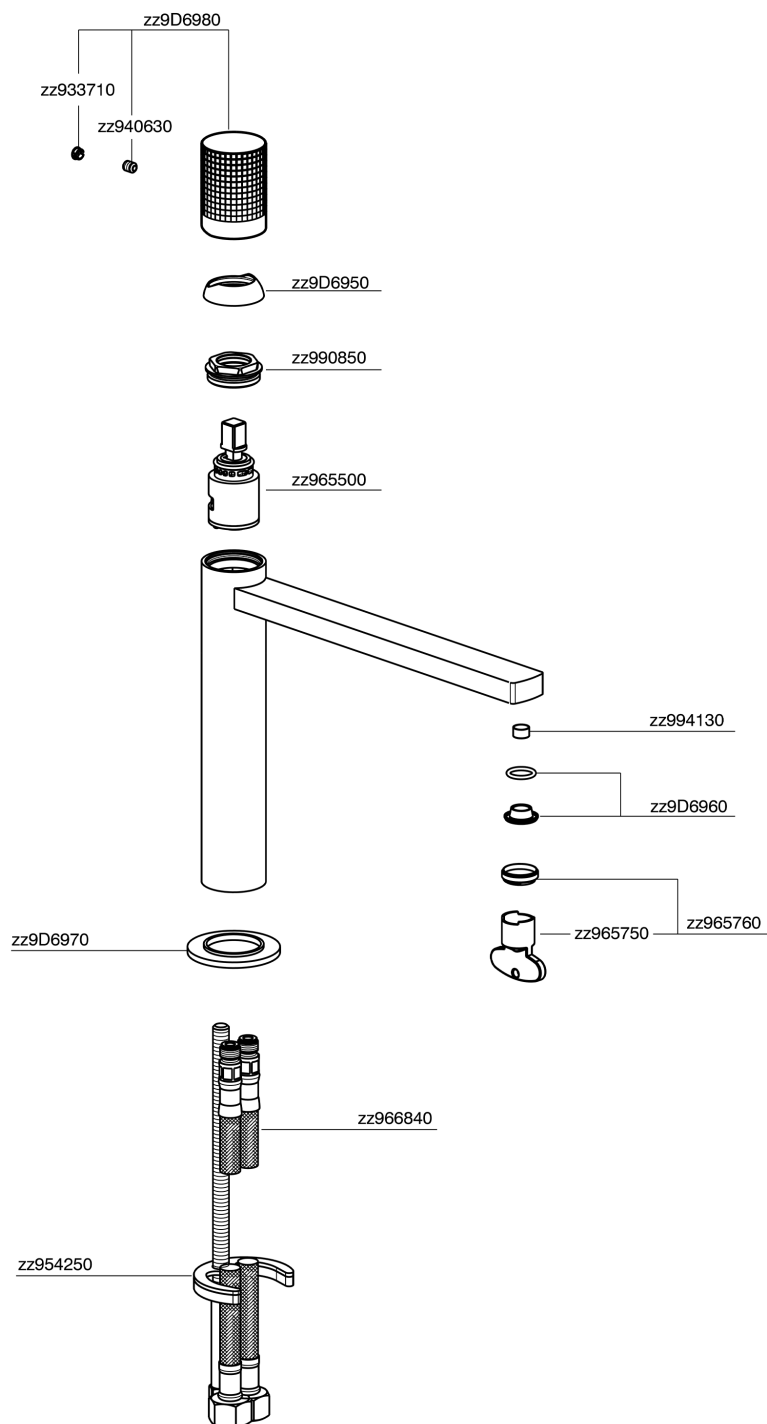

Miscelatore monocomando lavabo medio NUANCE X32_X2001504

MODELLO **X2001504**

Miscelatore monocomando lavabo medio, senza scarico automatico, flex inox G.3/8", Inox AISI 316L

FINITURE DISPONIBILI

-  **D1** D1 Inox Spazzolato
-  **5H** 5H Dark Brass Brushed
-  **5L** 5L Black Titanium Spazzolato
-  **5N** 5N Oro Rosa Spazzolato

CARATTERISTICHE

Ricambio Cartuccia **ZZ96550000**

Cartuccia Monocomando 25 mm

Miscelatore monocomando lavabo medio NUANCE X32_X2001504

X2001504

<https://www.cisal.it/miscelatore-monocomando-lavabo-medio-nuance-x32-x2001504>