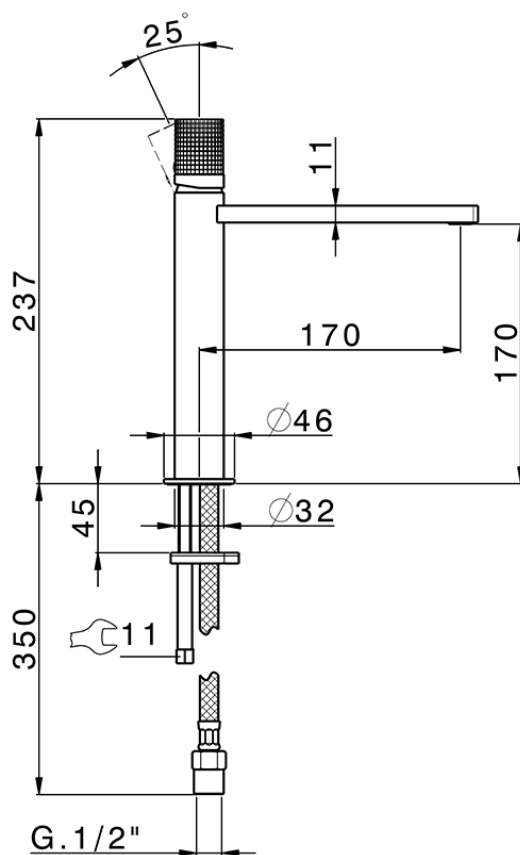

Miscelatore monocomando lavabo medio NUANCE X32_X2001504

X2001504

<https://www.cisal.it/miscelatore-monocomando-lavabo-medio-nuance-x32-x2001504>

2026-05-25